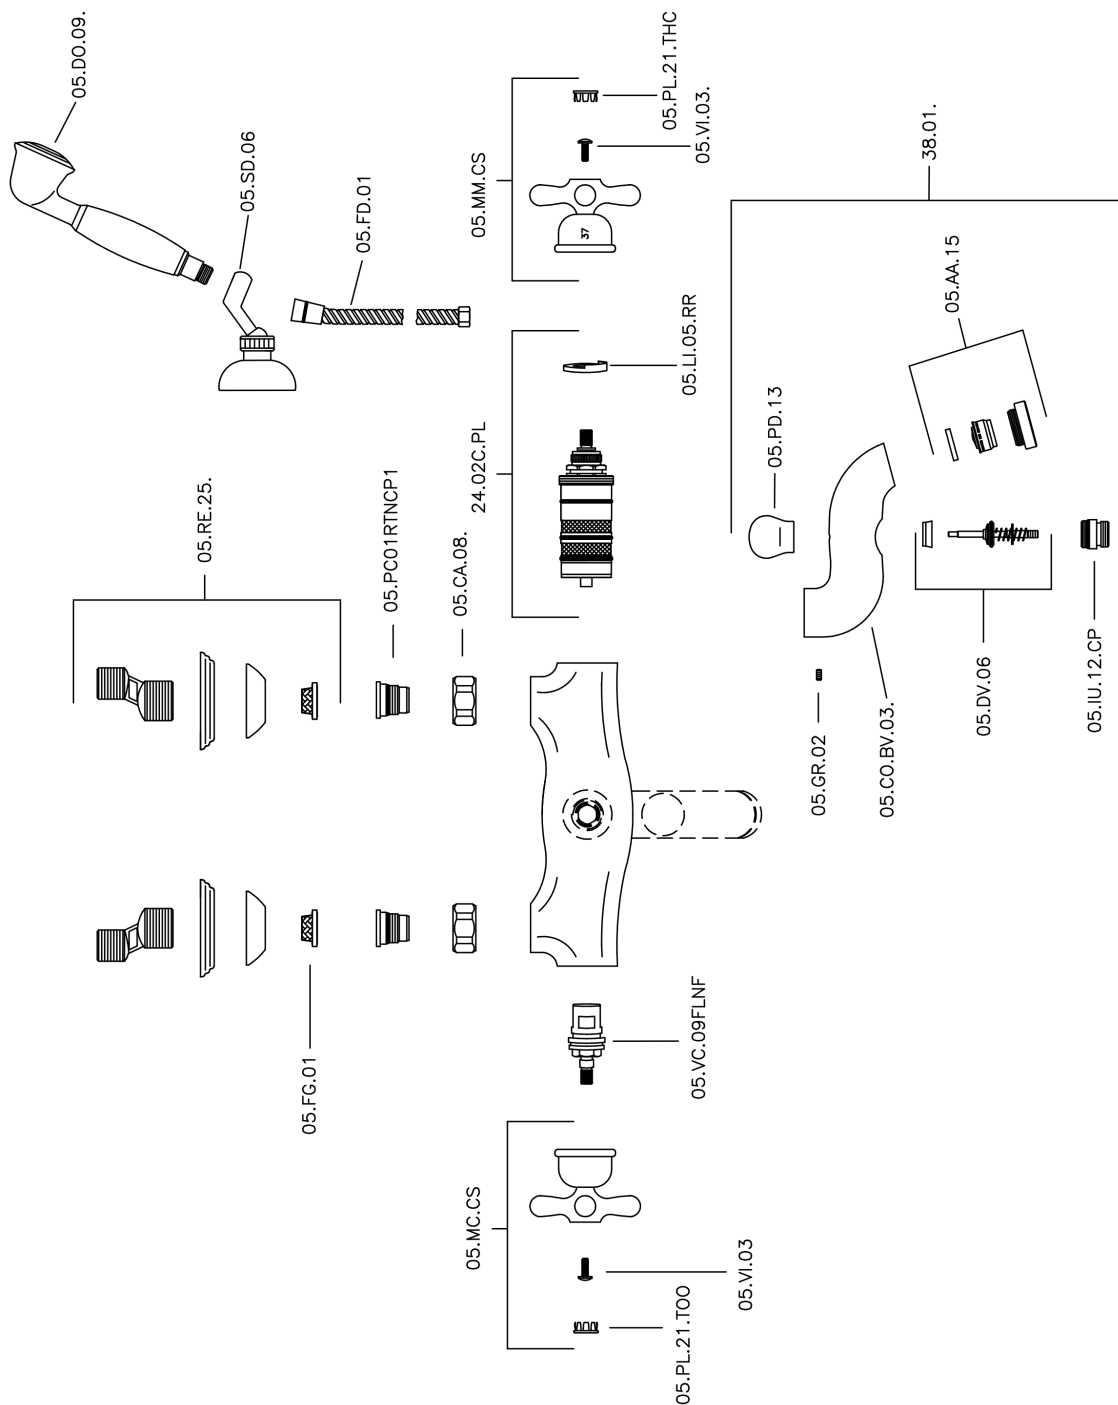

Bañera termostática con duplex CROISETTE_CSD27010

CSD27010

<https://es.huberitalia.com/banera-termostatica-con-duplex-croisette-csd27010>

2025-04-09