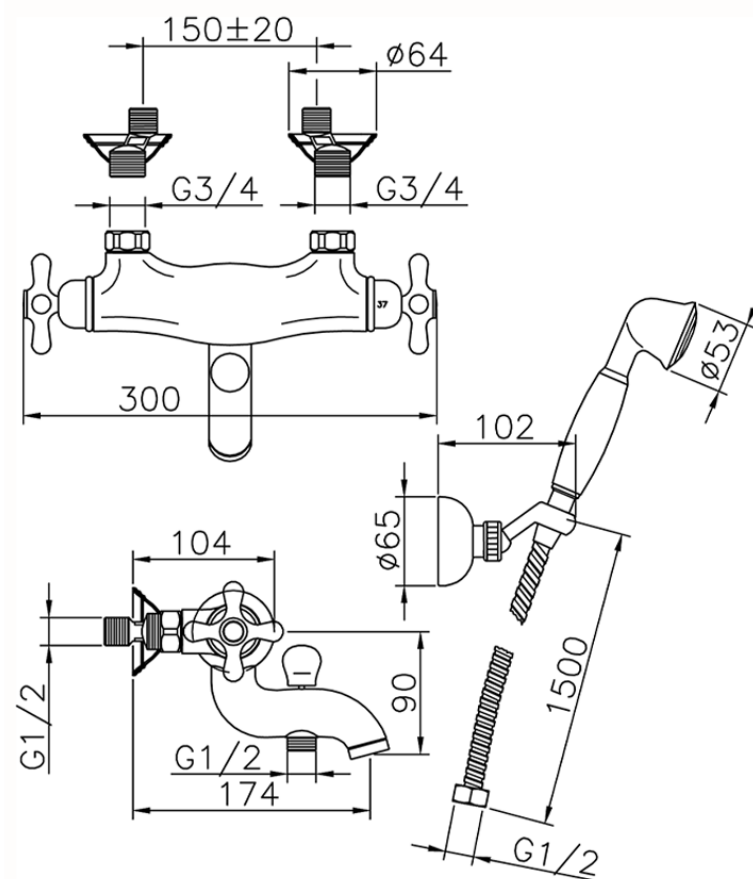

## Bañera termostática con duplex CROISSETTE\_CSD27010

CSD27010

<https://es.huberitalia.com/banera-termostatica-con-duplex-croisette-csd27010>

2025-04-29