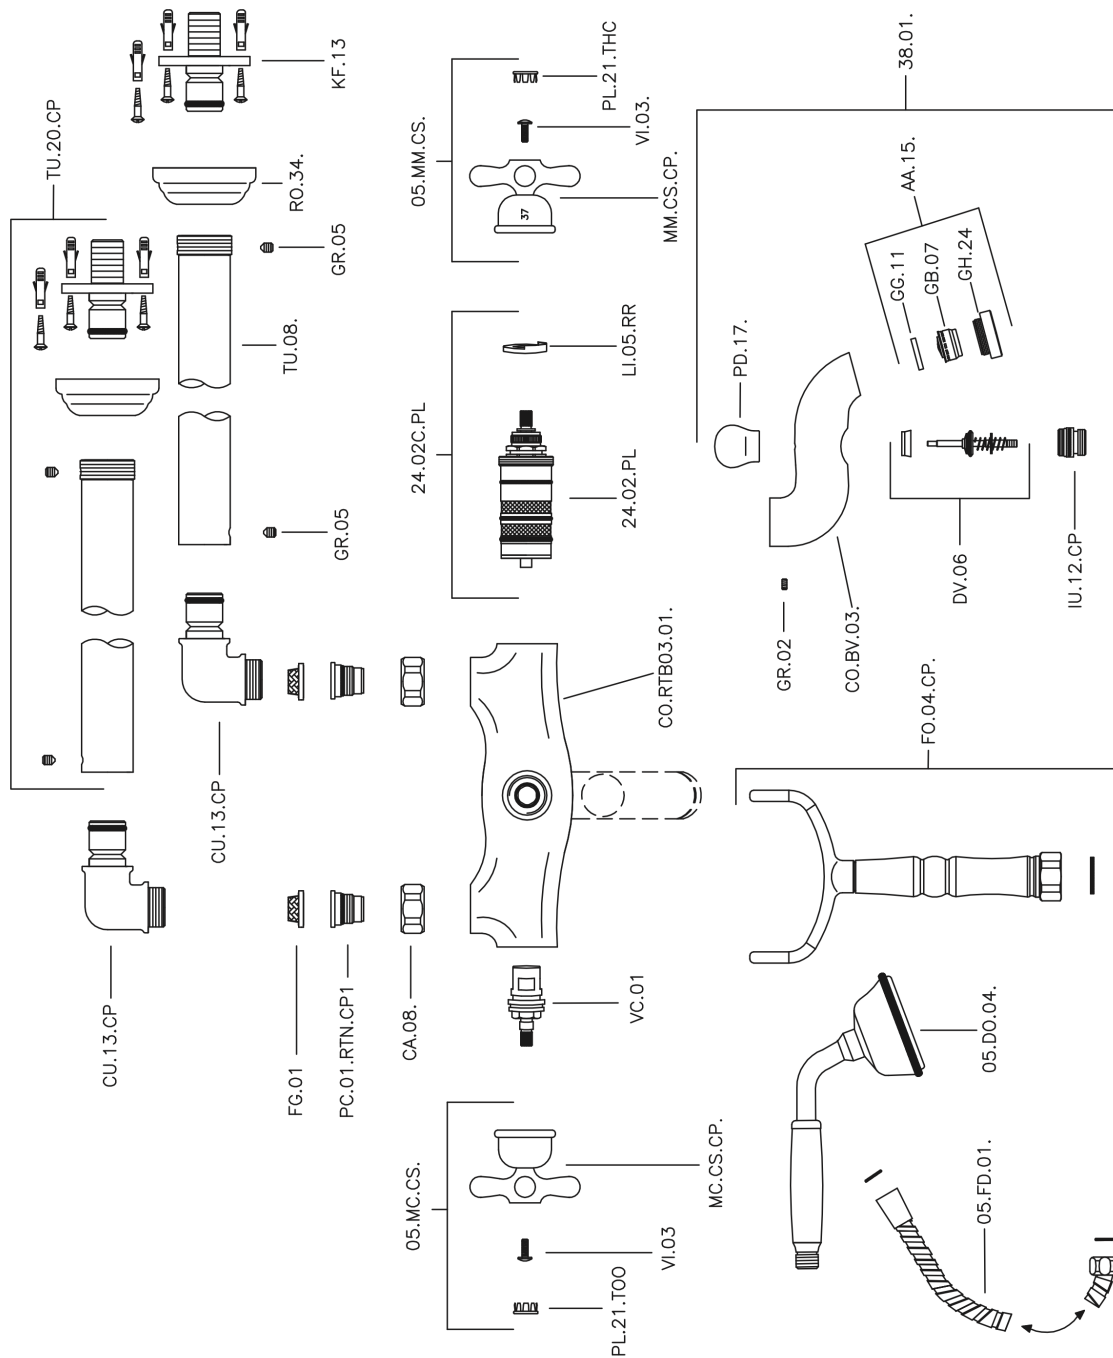

Bañera termostática de suelo CROISSETTE_CST39010

CST39010

<https://es.huberitalia.com/banera-termostatica-de-suelo-croisette-cst39010>

2026-05-20