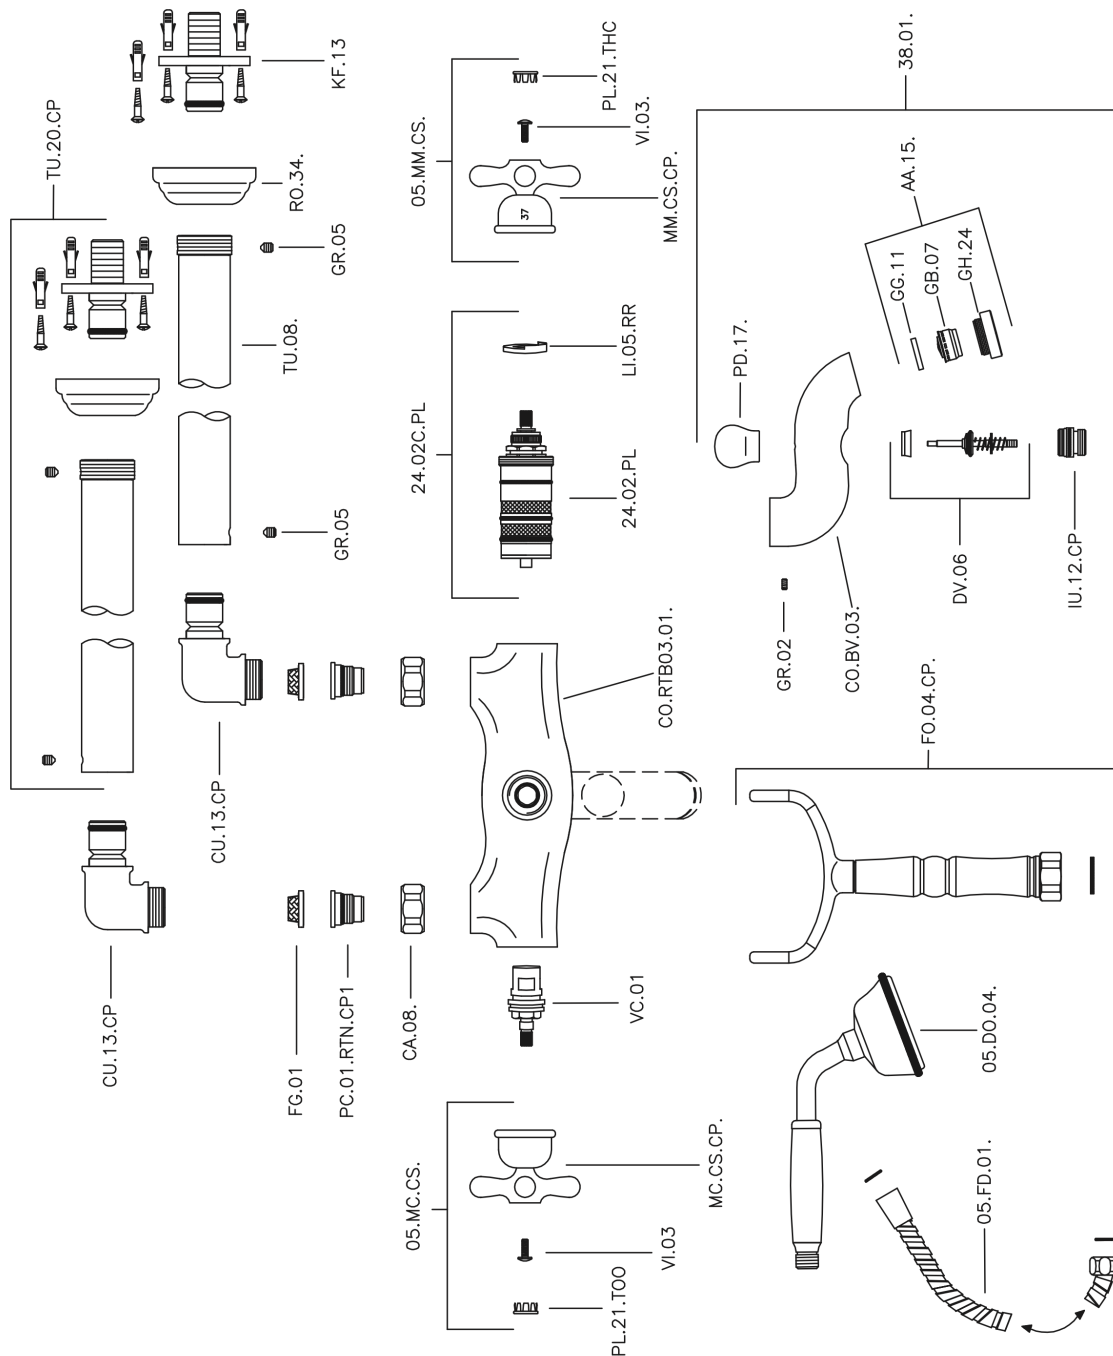

Bañera termostática de suelo CROISSETTE_CST39010

MODELO **CST39010**

Bañera termostática de suelo, soporte duchita sobre horquilla, duchita una función clásica de Latón Ø 53 mm, flexible de Latón 150 cm

ACABADOS DISPONIBLES

-  **21** 21 Cromo
-  **27** 27 Bronce Viejo
-  **2G** 2G Oro Viejo
-  **2W** 2W Oro Cepillado

CARACTERÍSTICAS

Recambio Cartucho **24.04A.PP**

Cartucho Termostático Plus P 8X20

Termostático

El Termostático Huber es tu gestor personal del agua, ayudándote a manejar, controlar y ahorrar agua y energía.

Bañera termostática de suelo CROISSETTE_CST39010

CST39010

<https://es.huberitalia.com/banera-termostatica-de-suelo-croisette-cst39010>