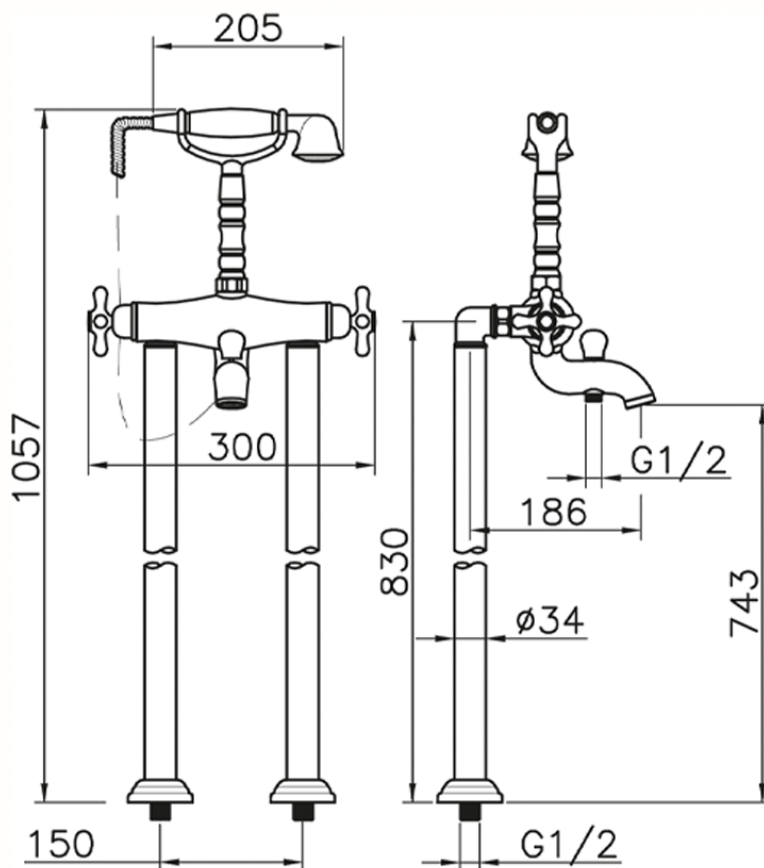

Bañera termostática de suelo CROISSETTE_CST39010

CST39010

<https://es.huberitalia.com/banera-termostatica-de-suelo-croisette-cst39010>

2026-06-15