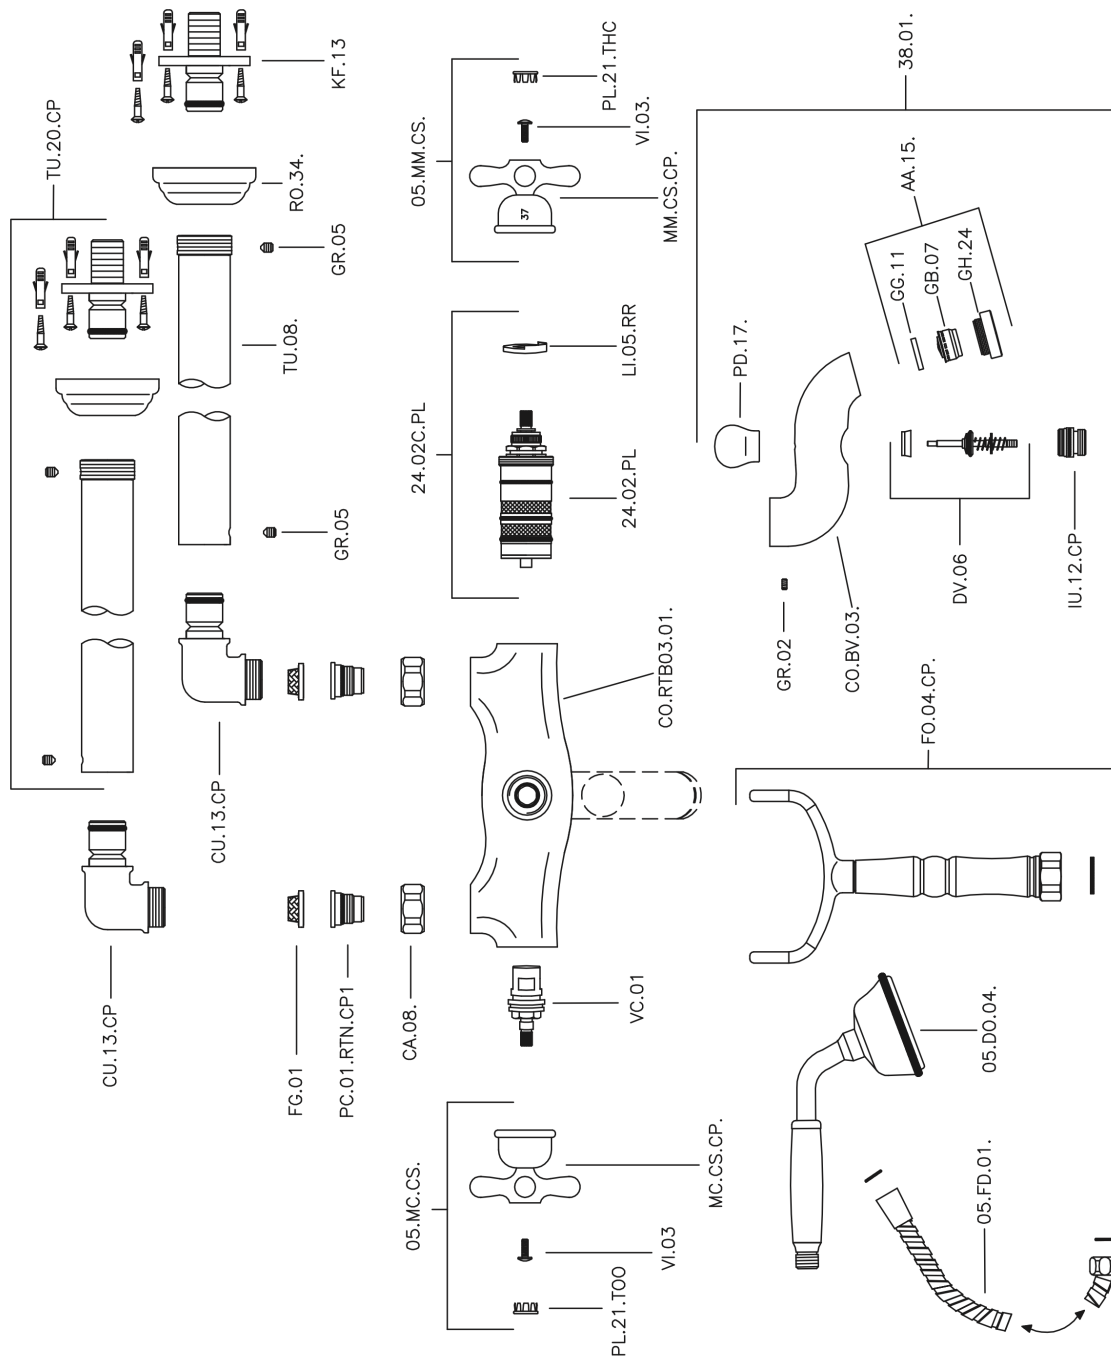

## Bañera termostática de suelo CROISSETTE\_CST39010

CST39010

<https://es.huberitalia.com/banera-termostatica-de-suelo-croisette-cst39010>

2026-04-30