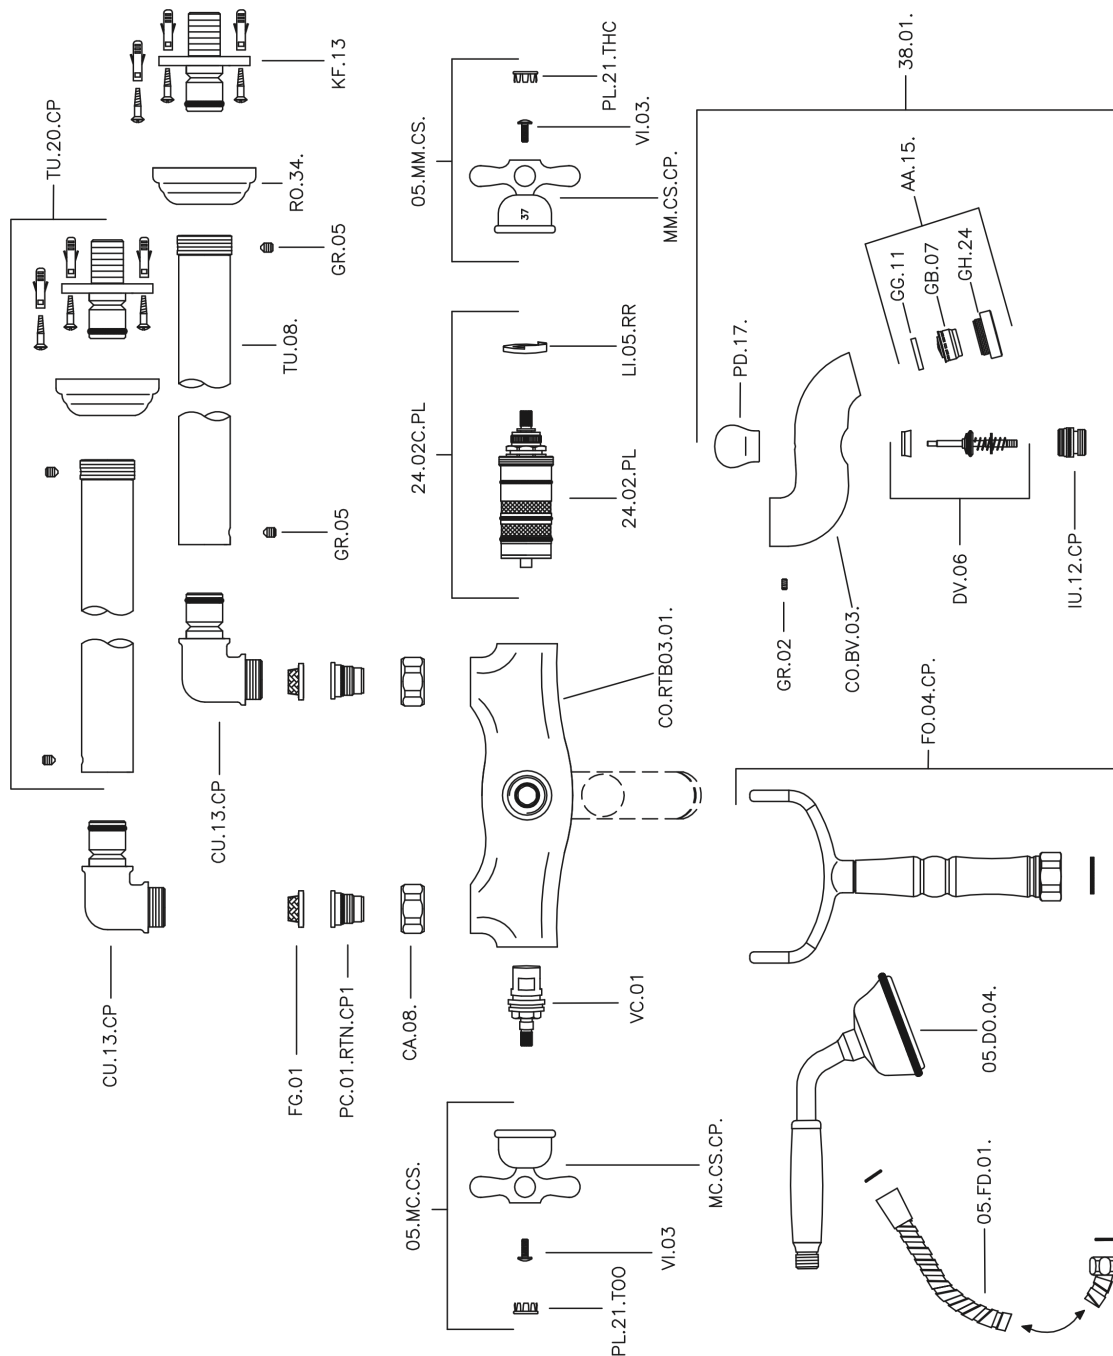

Bañera termostática de suelo CROISSETTE_CST39010

CST39010

<https://es.huberitalia.com/banera-termostatica-de-suelo-croisette-cst39010>

2026-04-30