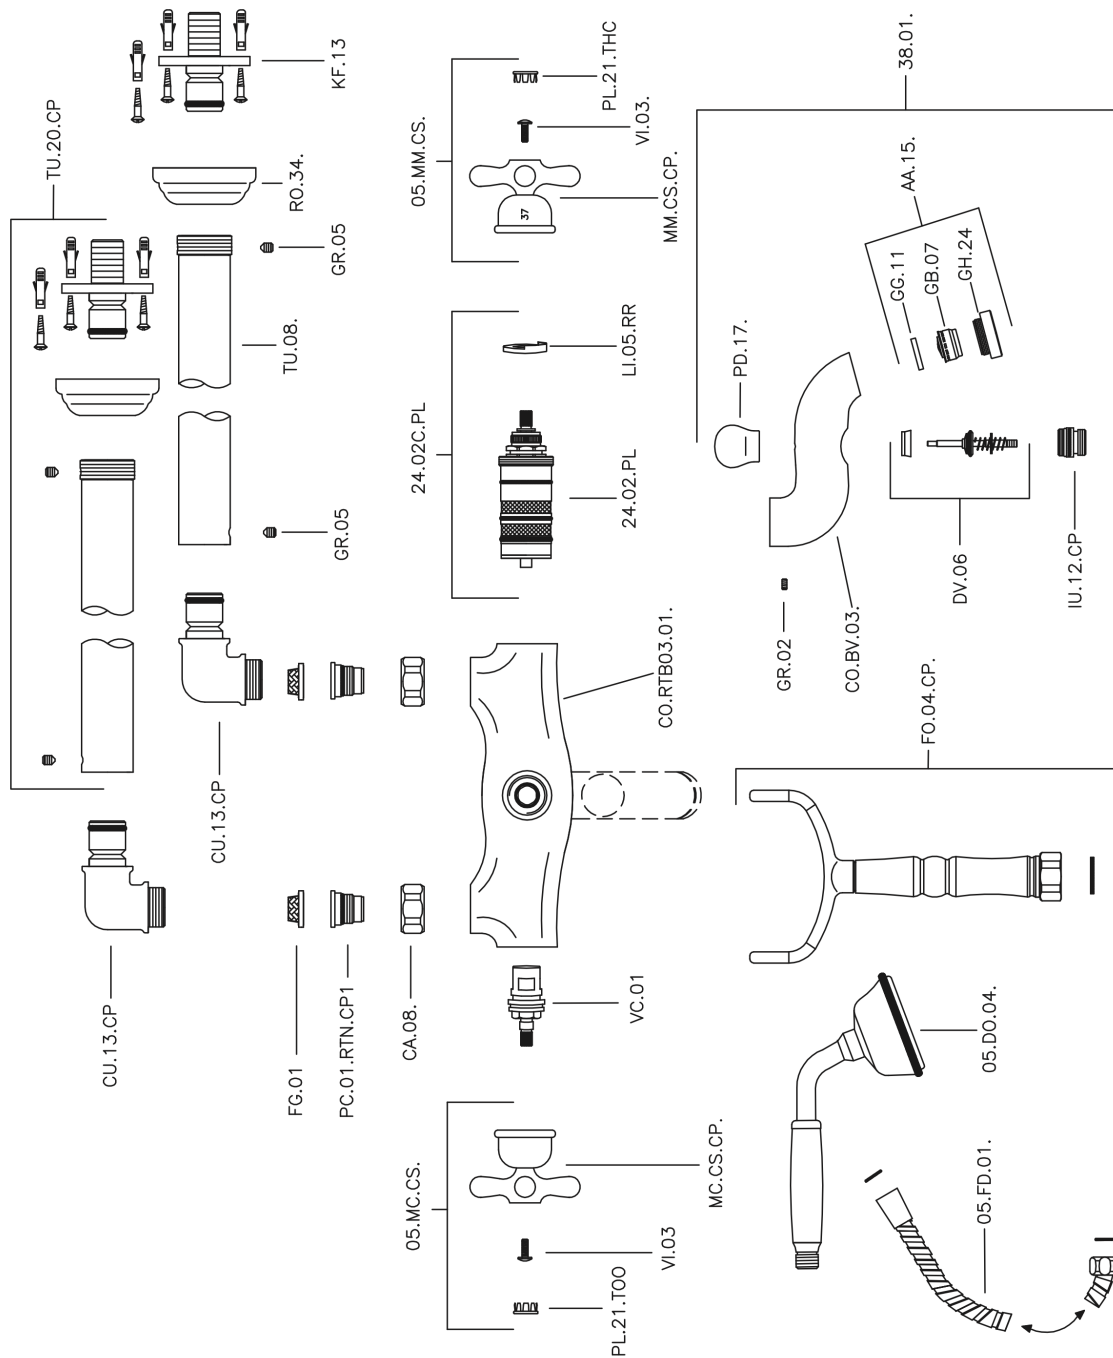

Bañera termostática de suelo CROISSETTE_CST39010

CST39010

<https://es.huberitalia.com/banera-termostatica-de-suelo-croisette-cst39010>

2026-06-10