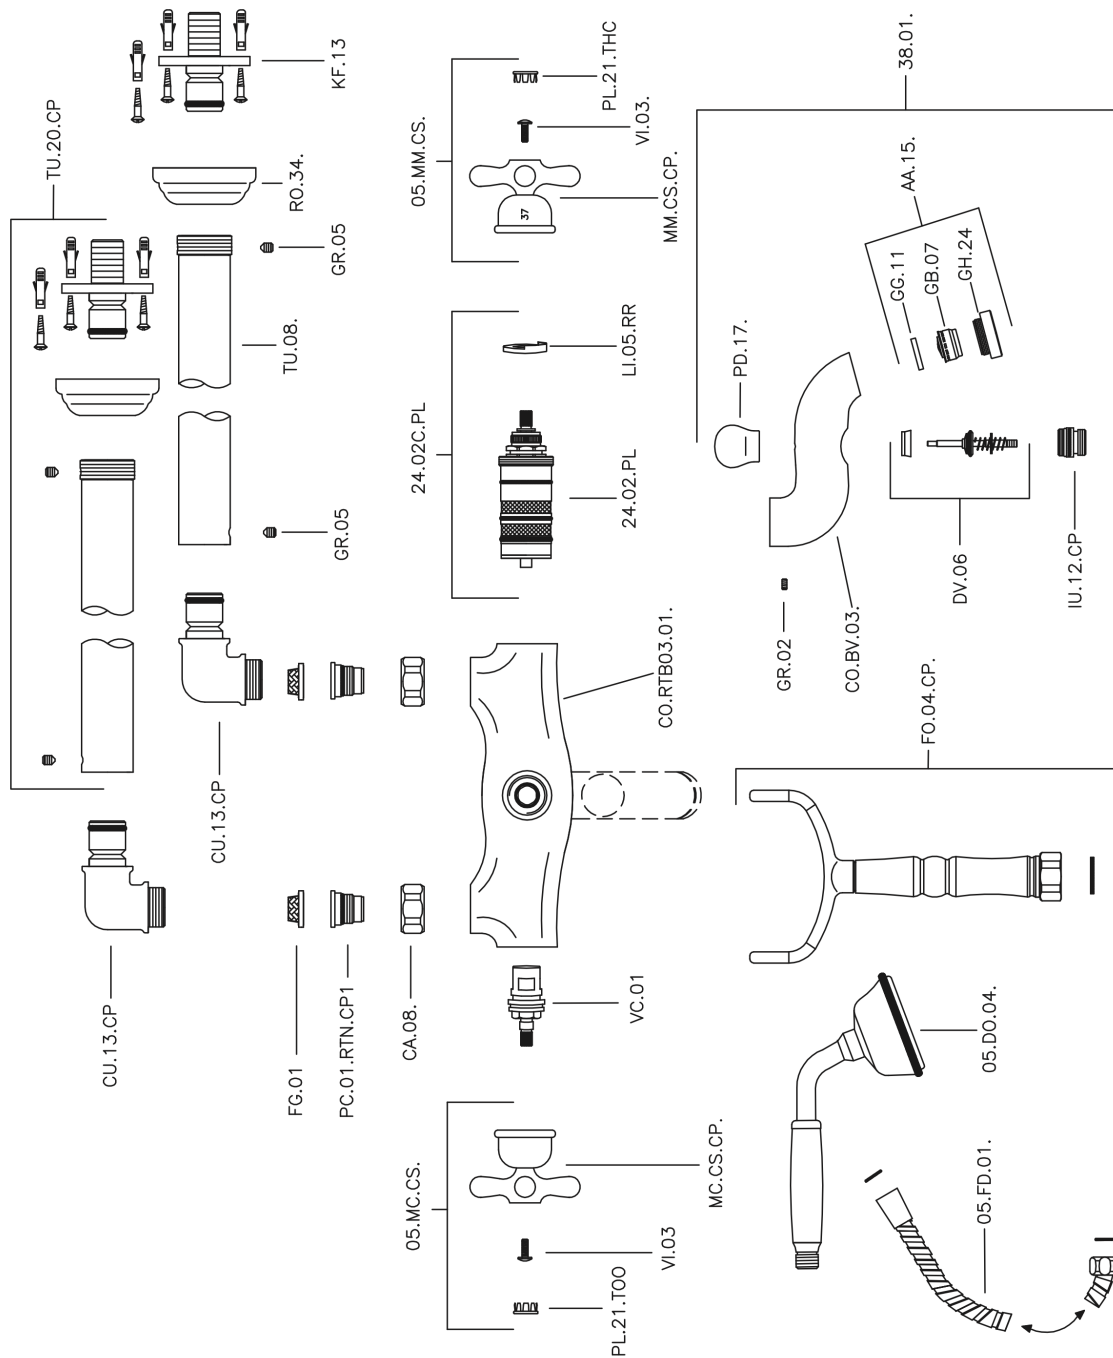

Bañera termostática de suelo CROISSETTE_CST39010

CST39010

<https://es.huberitalia.com/banera-termostatica-de-suelo-croisette-cst39010>

2026-07-01