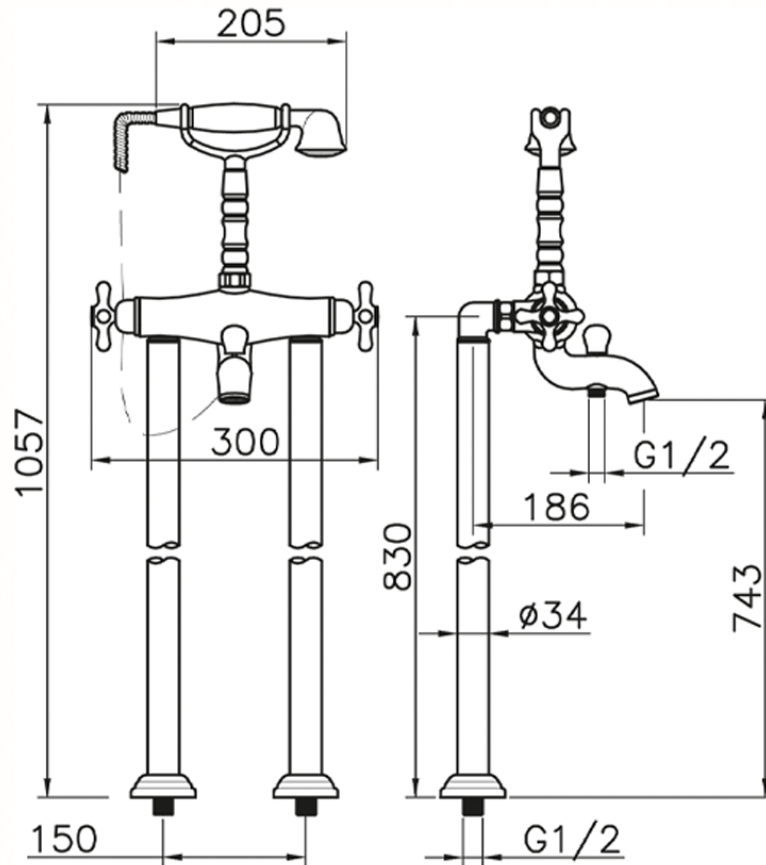

Bañera termostática de suelo CROISSETTE_CST39010

CST39010

<https://es.huberitalia.com/banera-termostatica-de-suelo-croisette-cst39010>

2026-07-01