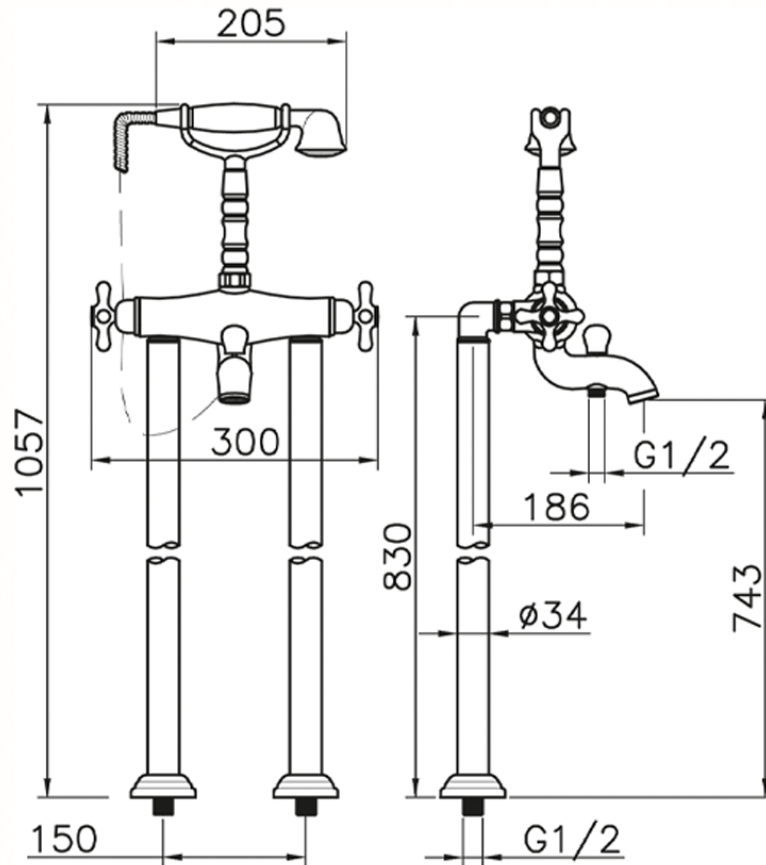

Bañera termostática de suelo CROISSETTE\_CST39010

CST39010

<https://es.huberitalia.com/banera-termostatica-de-suelo-croisette-cst39010>

2026-04-30