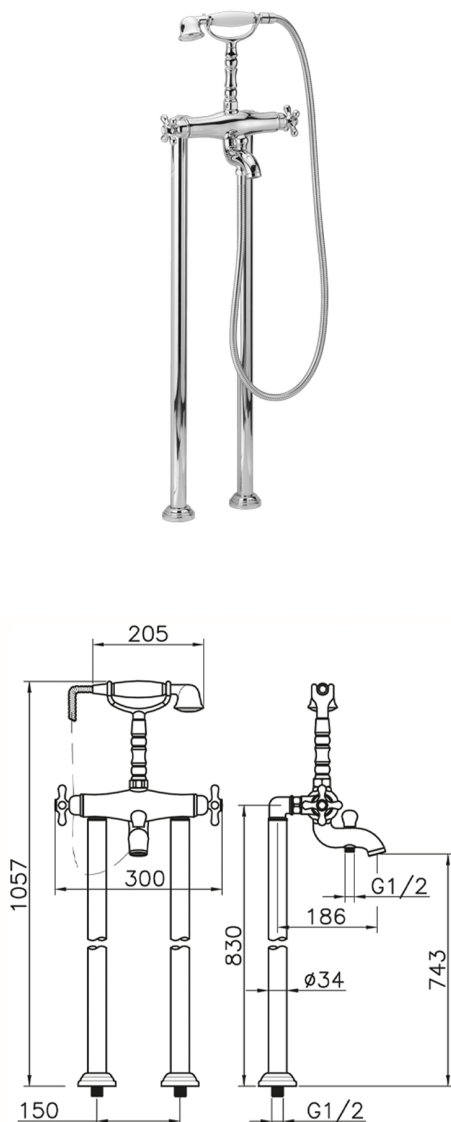

## Bañera termostática de suelo CROISSETTE\_CST39010

MODELO **CST39010**

Bañera termostática de suelo, soporte duchita sobre horquilla, duchita una función clásica de Latón Ø 53 mm, flexible de Latón 150 cm

ACABADOS DISPONIBLES

-  **21** 21 Cromo
-  **27** 27 Bronce Viejo
-  **2G** 2G Oro Viejo
-  **2W** 2W Oro Cepillado

CARACTERÍSTICAS

Recambio Cartucho **24.04A.PP**

**Cartucho Termostático Plus P 8X20**

## Bañera termostática de suelo CROISSETTE\_CST39010

CST39010

<https://es.huberitalia.com/banera-termostatica-de-suelo-croisette-cst39010>

2026-04-30