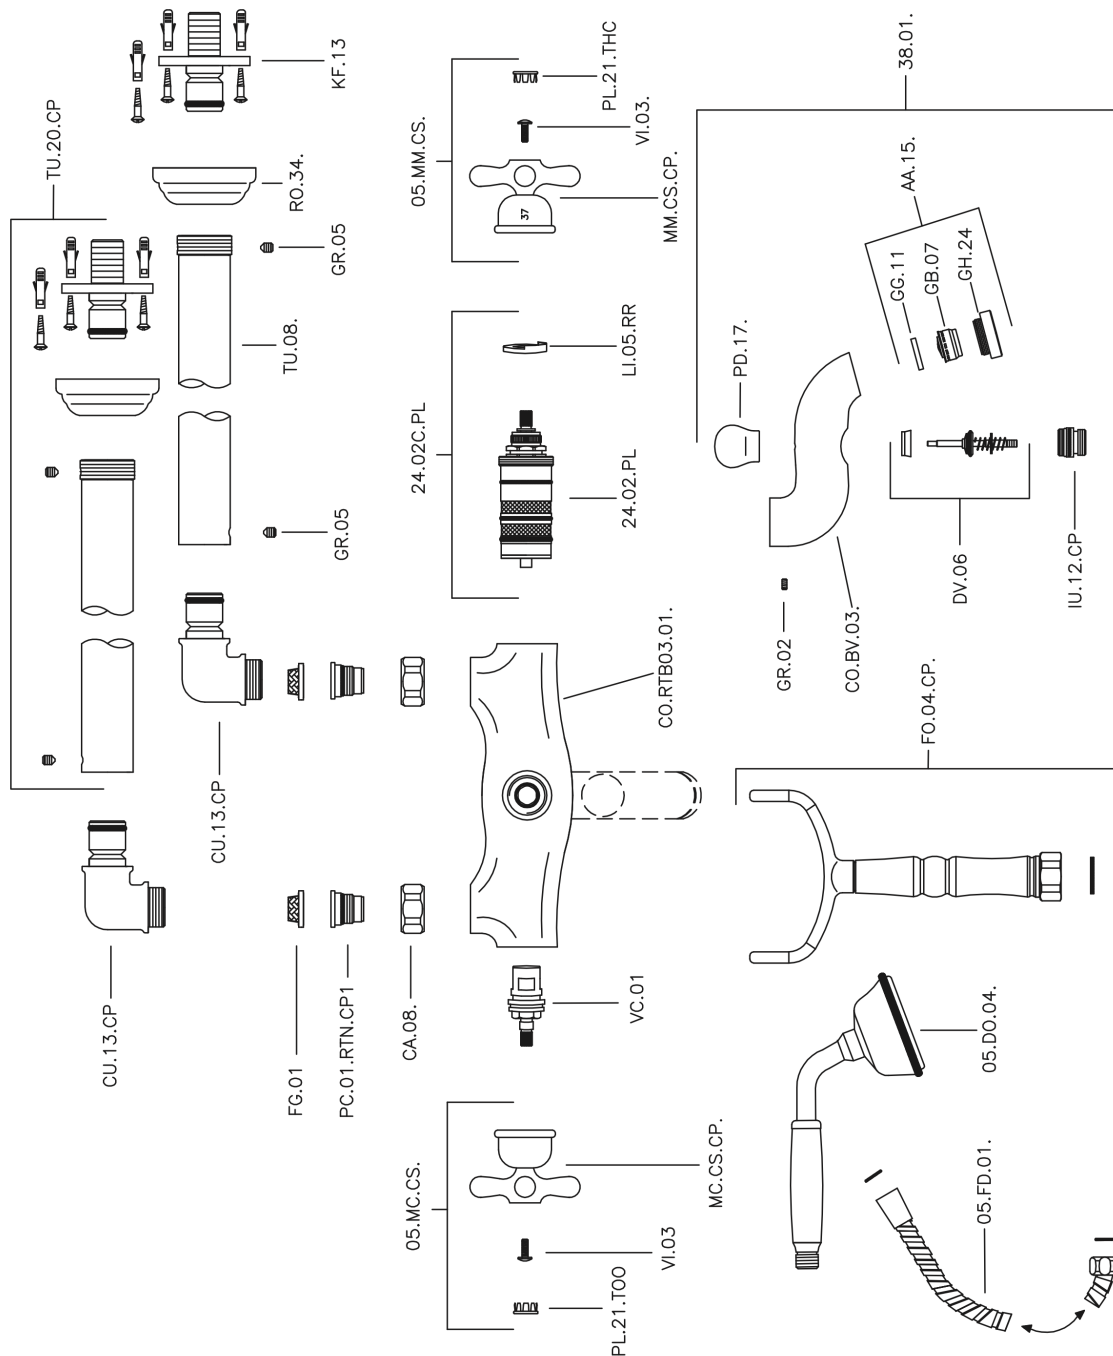

Bañera termostática de suelo CROISSETTE_CST39010

CST39010

<https://es.huberitalia.com/banera-termostatica-de-suelo-croisette-cst39010>

2026-06-13