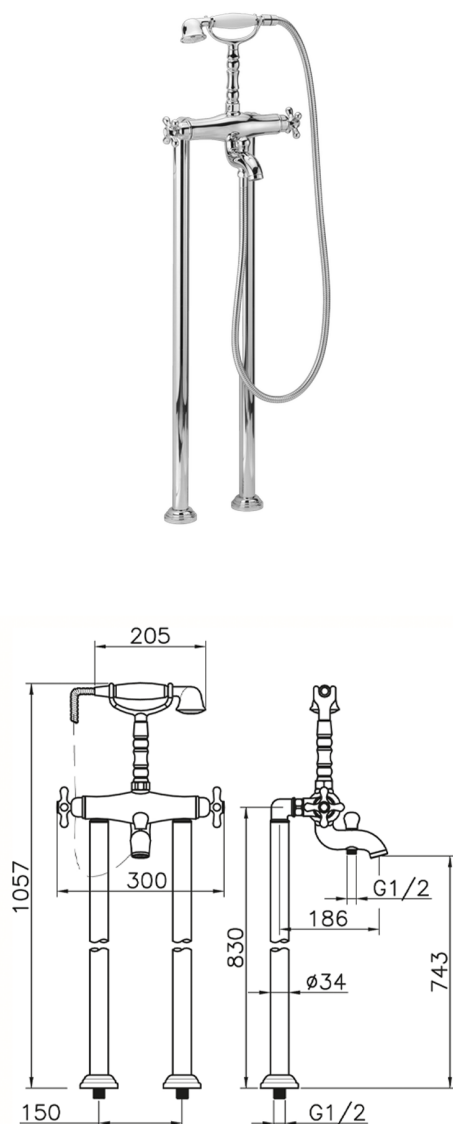

## Bañera termostática de suelo CROISSETTE\_CST39010

MODELO **CST39010**

Bañera termostática de suelo, soporte duchita sobre horquilla, duchita una función clásica de Latón Ø 53 mm, flexible de Latón 150 cm

ACABADOS DISPONIBLES

-  **21** 21 Cromo
-  **27** 27 Bronce Viejo
-  **2G** 2G Oro Viejo
-  **2W** 2W Oro Cepillado

CARACTERÍSTICAS

Recambio Cartucho **24.04A.PP**

**Cartucho Termostático Plus P 8X20**

## Bañera termostática de suelo CROISSETTE\_CST39010

CST39010

<https://es.huberitalia.com/banera-termostatica-de-suelo-croisette-cst39010>

2026-05-20