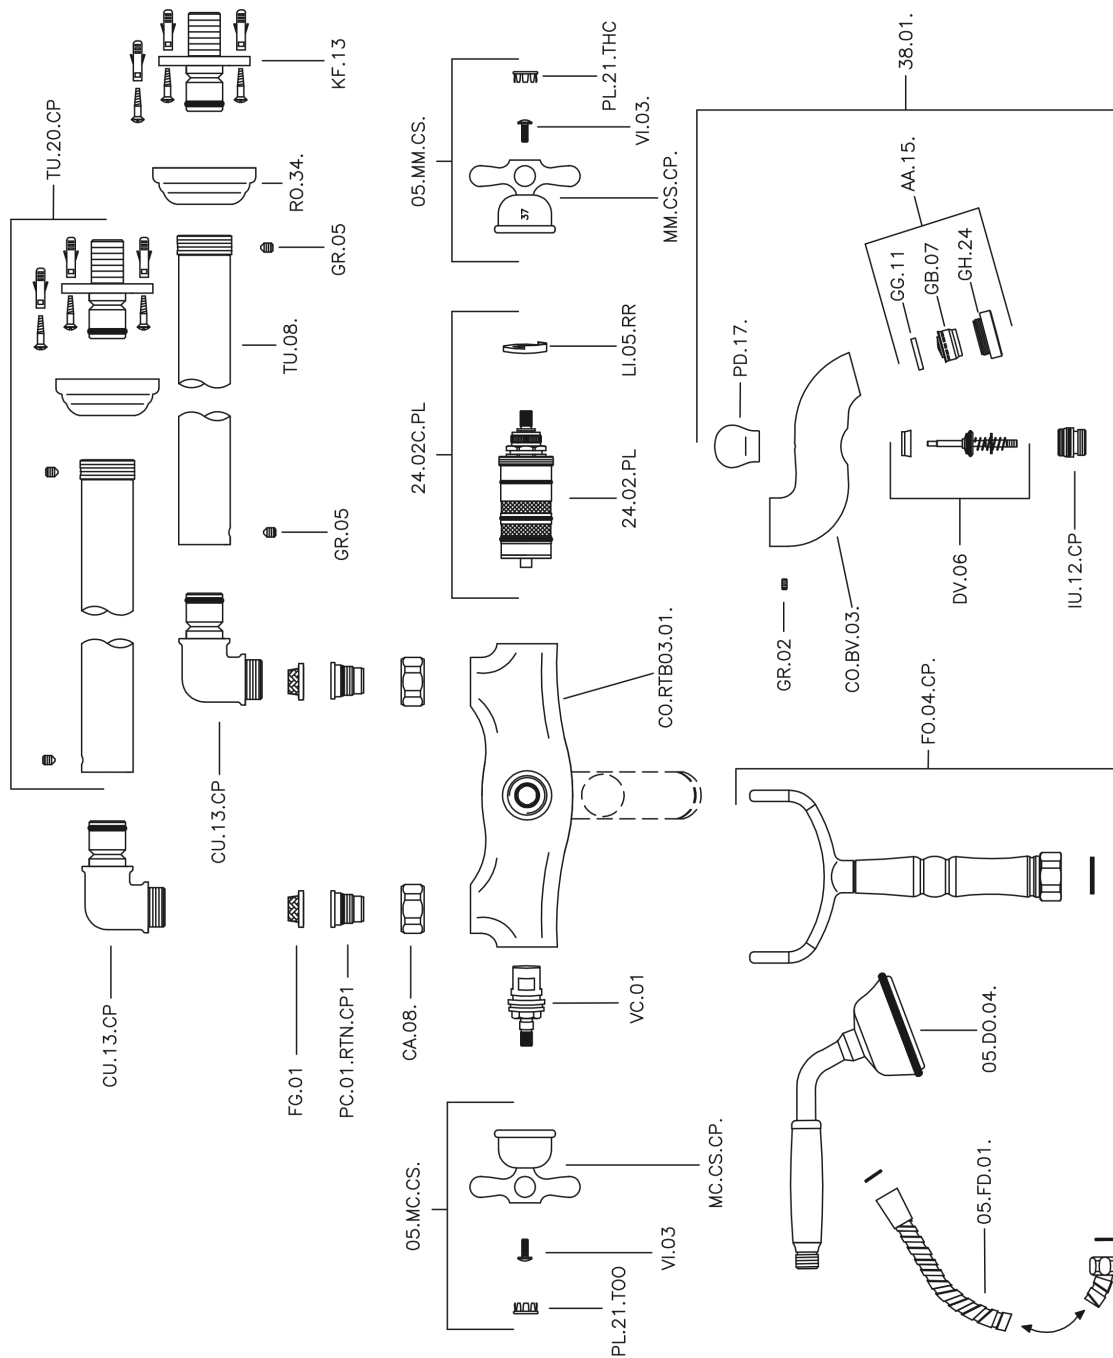

## Bañera termostática de suelo CROISSETTE\_CST39010

CST39010

<https://es.huberitalia.com/banera-termostatica-de-suelo-croisette-cst39010>

2026-04-29