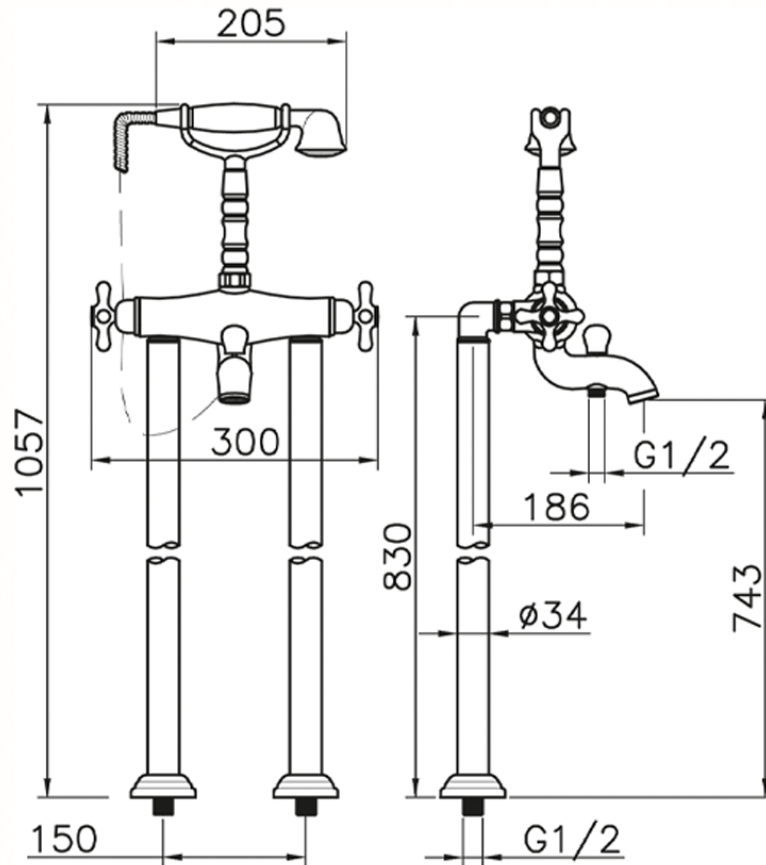

Bañera termostática de suelo CROISSETTE_CST39010

CST39010

<https://es.huberitalia.com/banera-termostatica-de-suelo-croisette-cst39010>

2026-06-10