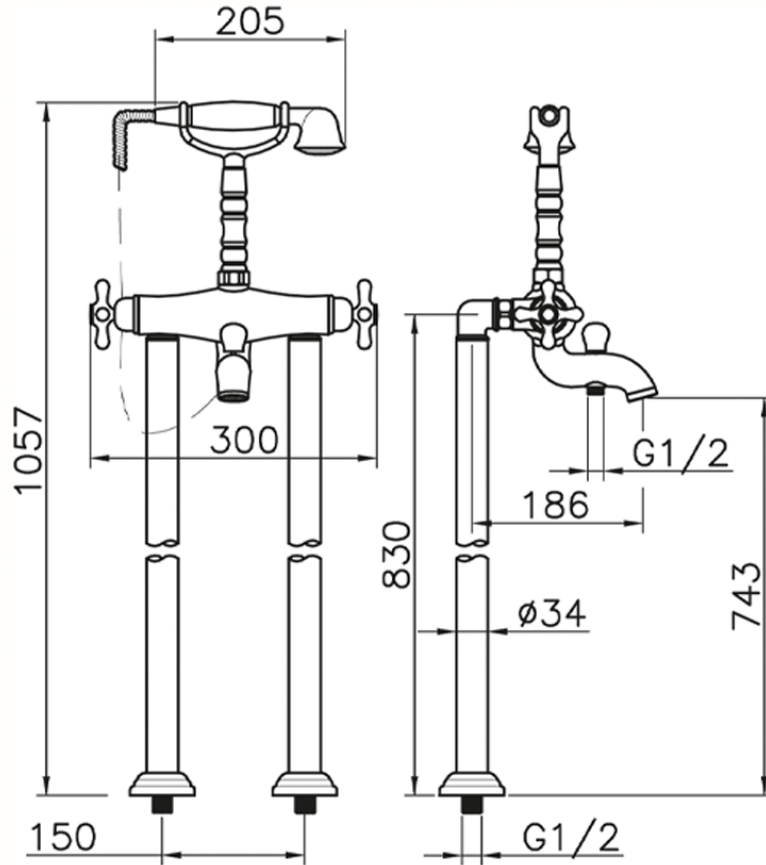

Bañera termostática de suelo CROISSETTE\_CST39010

CST39010

<https://es.huberitalia.com/banera-termostatica-de-suelo-croisette-cst39010>

2026-05-20