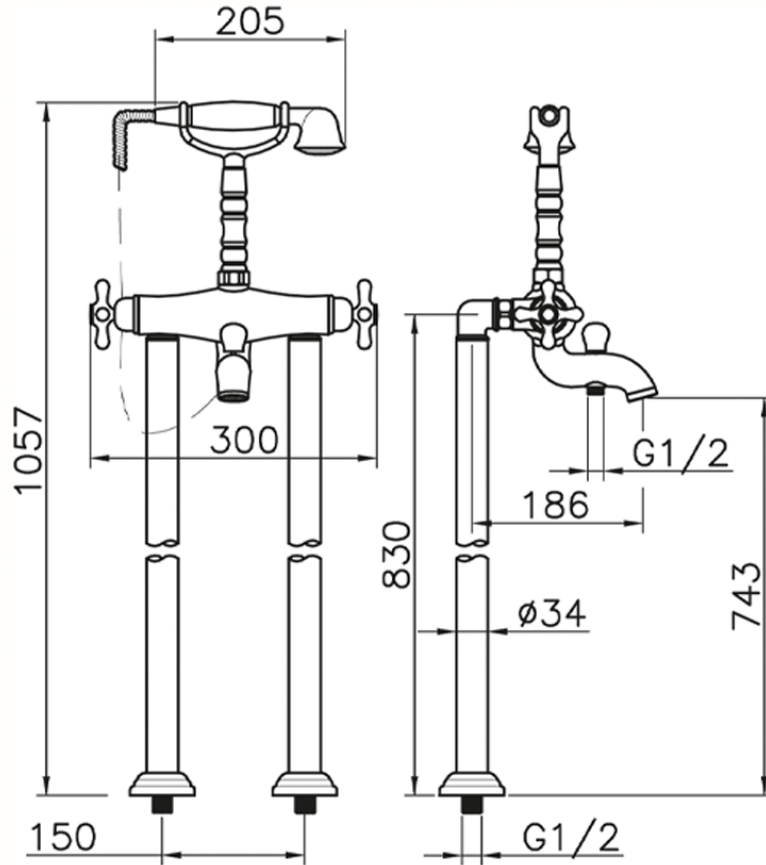

Bañera termostática de suelo CROISSETTE_CST39010

CST39010

<https://es.huberitalia.com/banera-termostatica-de-suelo-croisette-cst39010>

2026-04-30