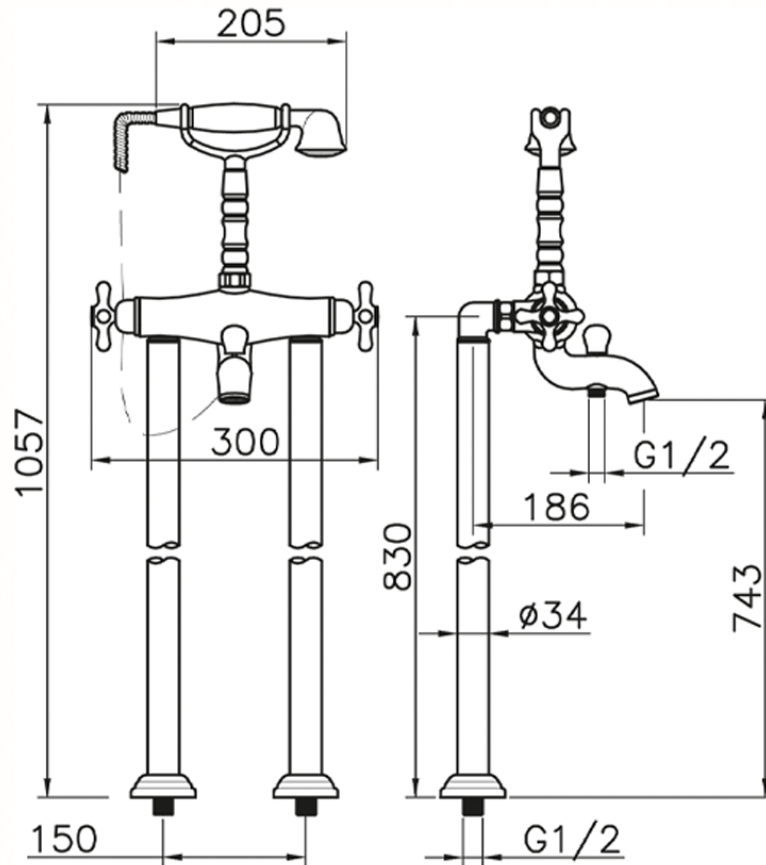

Bañera termostática de suelo CROISSETTE\_CST39010

CST39010

<https://es.huberitalia.com/banera-termostatica-de-suelo-croisette-cst39010>

2026-07-01