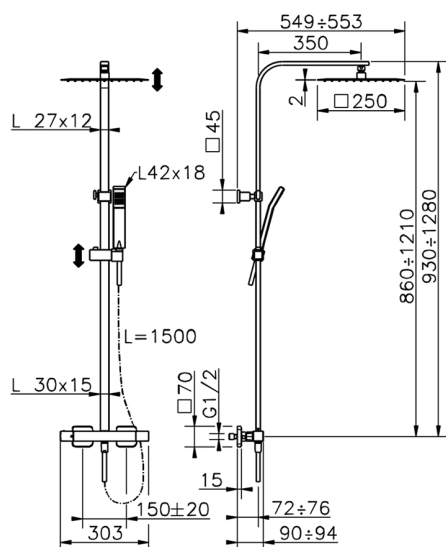

Columna termostática ducha 2 funciones NUOVA EGO_QTC8602H

MODELO **QTC8602H**

Columna termostática ducha 2 funciones, devia stop 2 salidas, columna telescópica, soporte duchita corredizo, duchita una función Quad 42x18 mm de ABS, rociador cuadrado 250x250 mm es.2 mm de INOX, flexible liso SILVERFLEX 150 cm

ACABADOS DISPONIBLES

21 21 Cromo

CARACTERÍSTICAS

Recambio Cartucho **ZZ96551000**

Cartucho Termostático TMX 25

DeviaStop

La tecnología Huber DeviaStop le permite ajustar el caudal de agua y dirigirla hacia la salida elegida (rociador superior, ducha de mano, etc.).