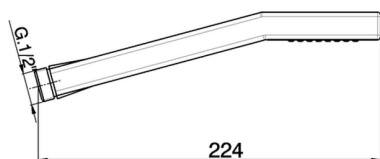

Duchita Quad ABS SHOWER_SS014180

MODELO **SS014180**

Duchita Quad ABS, una función

ACABADOS DISPONIBLES

- **21** 21 Cromo
- **2B** 2B Níquel Brillo
- **2F** 2F Níquel Cepillado
- **40** 40 Negro Mate
- **4Q** 4Q Blanco mate

CARACTERÍSTICAS

2025-01-31