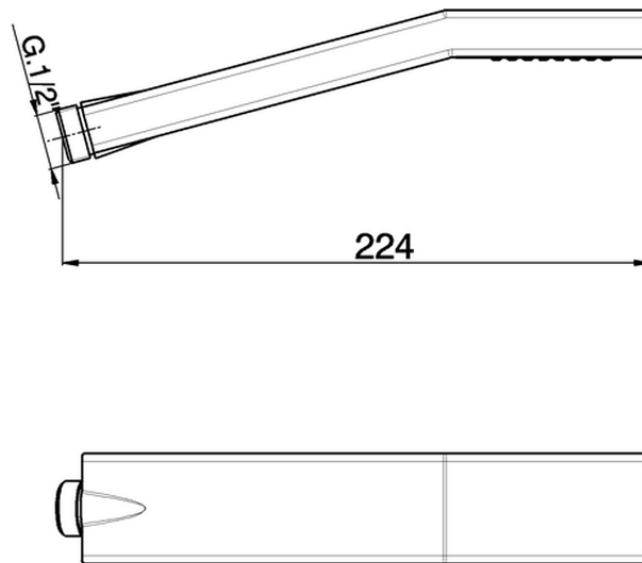

Duchita Quad ABS SHOWER_SS014180

SS014180

<https://es.huberitalia.com/duchita-quad-abs-shower-ss014180>

2025-01-31