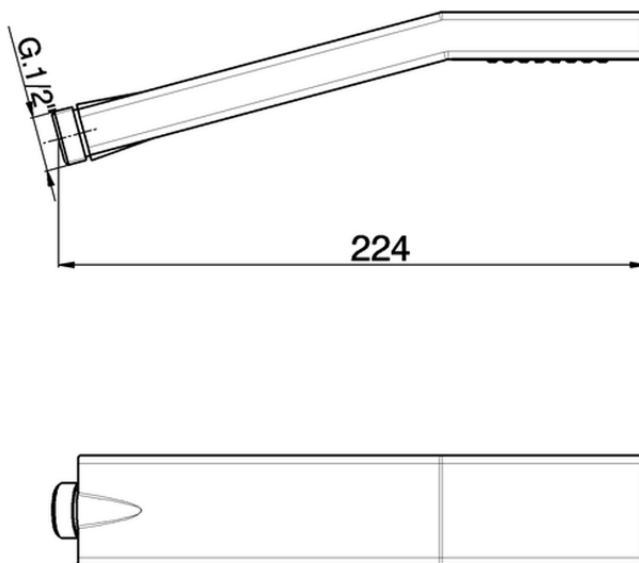

Duchita Quad ABS SHOWER_SS014180

SS014180

<https://es.huberitalia.com/duchita-quad-abs-shower-ss014180>

2025-01-31