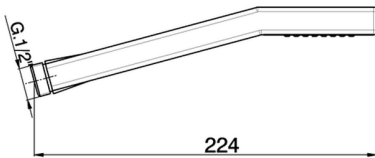

Duchita Quad ABS SHOWER_SS014180

MODELO **SS014180**

Duchita Quad ABS, una función

ACABADOS DISPONIBLES

- **21** 21 Cromo
- **2B** 2B Níquel Brillo
- **2F** 2F Níquel Cepillado
- **40** 40 Negro Mate
- **4Q** 4Q Blanco mate

CARACTERÍSTICAS

2025-01-31