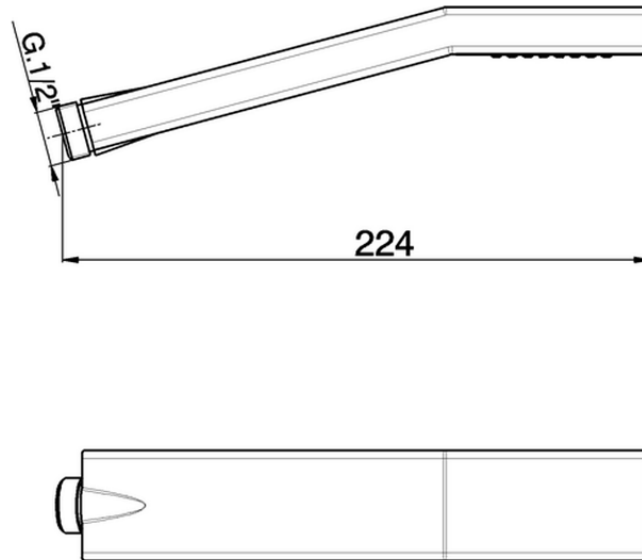

Duchita Quad ABS SHOWER_SS014180

SS014180

<https://es.huberitalia.com/duchita-quad-abs-shower-ss014180>

2025-01-31