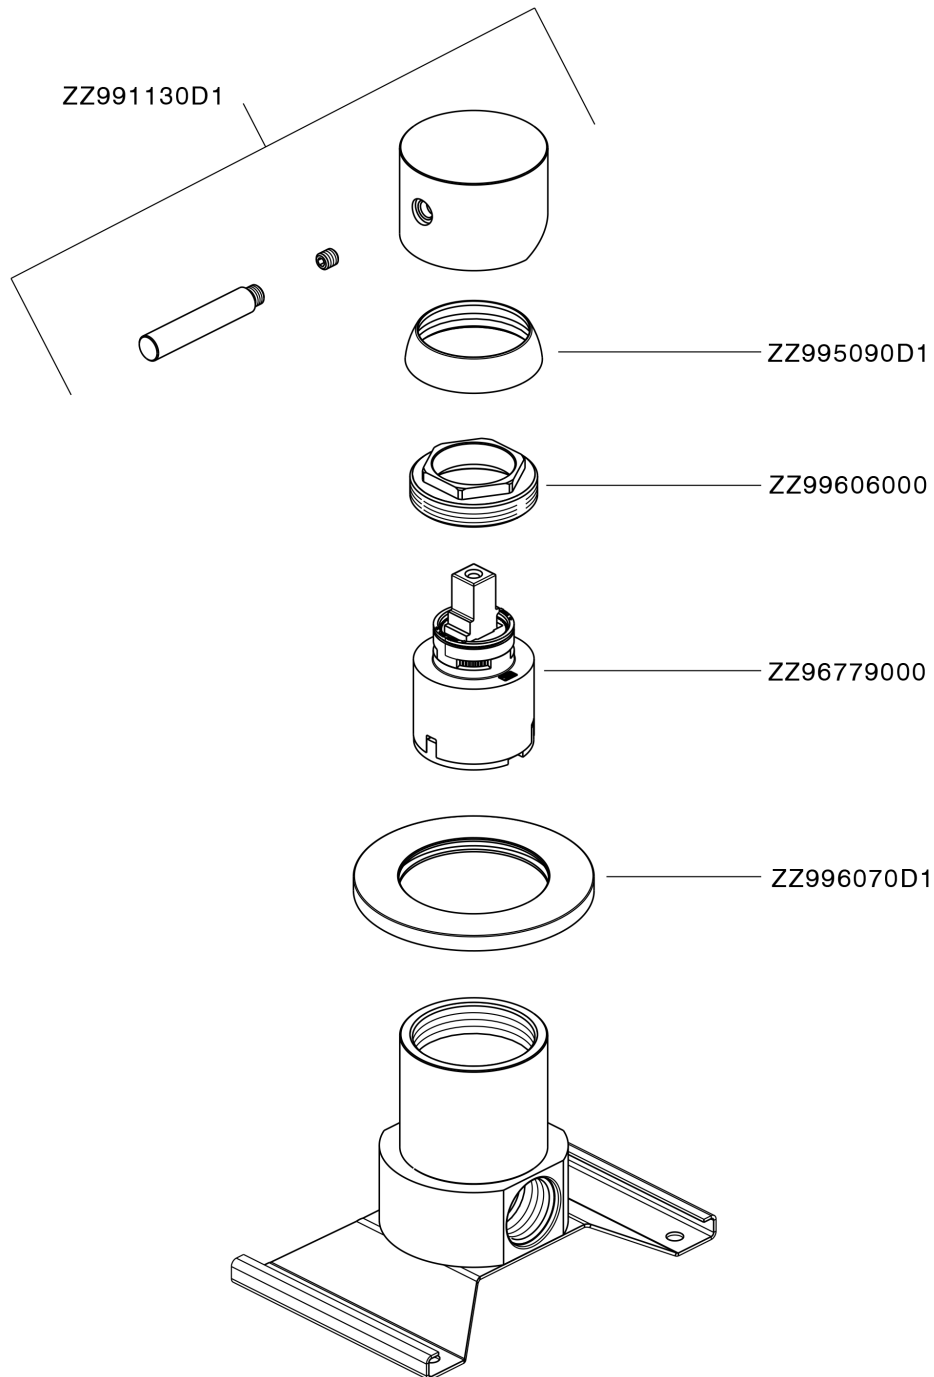

## Ducha monomando empotrada LYNOX\_LX000304

MODELO **LX000304**

Ducha monomando empotrada, comprensivo de parte empotrada, Inox AISI 316L

ACABADOS DISPONIBLES

**D1** D1 Inox Cepillado

CARACTERÍSTICAS

Recambio Cartucho **ZZ96779000**

**Cartucho Monomando 35 mm**

Instalación **Empotrado**

## Ducha monomando empotrada LYNOX\_LX000304

LX000304

<https://es.huberitalia.com/ducha-monomando-empotrada-lynox-lx000304>

2024-11-21