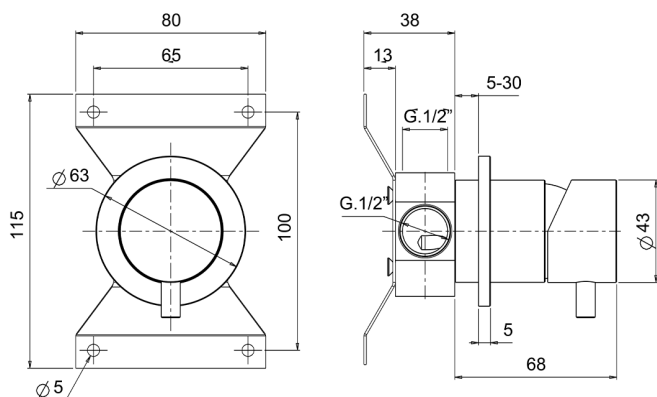

## Ducha monomando empotrada LYNOX\_LX000304

MODELO **LX000304**

Ducha monomando empotrada, comprensivo de parte empotrada, Inox AISI 316L

ACABADOS DISPONIBLES

**D1** D1 Inox Cepillado

CARACTERÍSTICAS

Recambio Cartucho **ZZ96779000**

**Cartucho Monomando 35 mm**

Instalación **Empotrado**