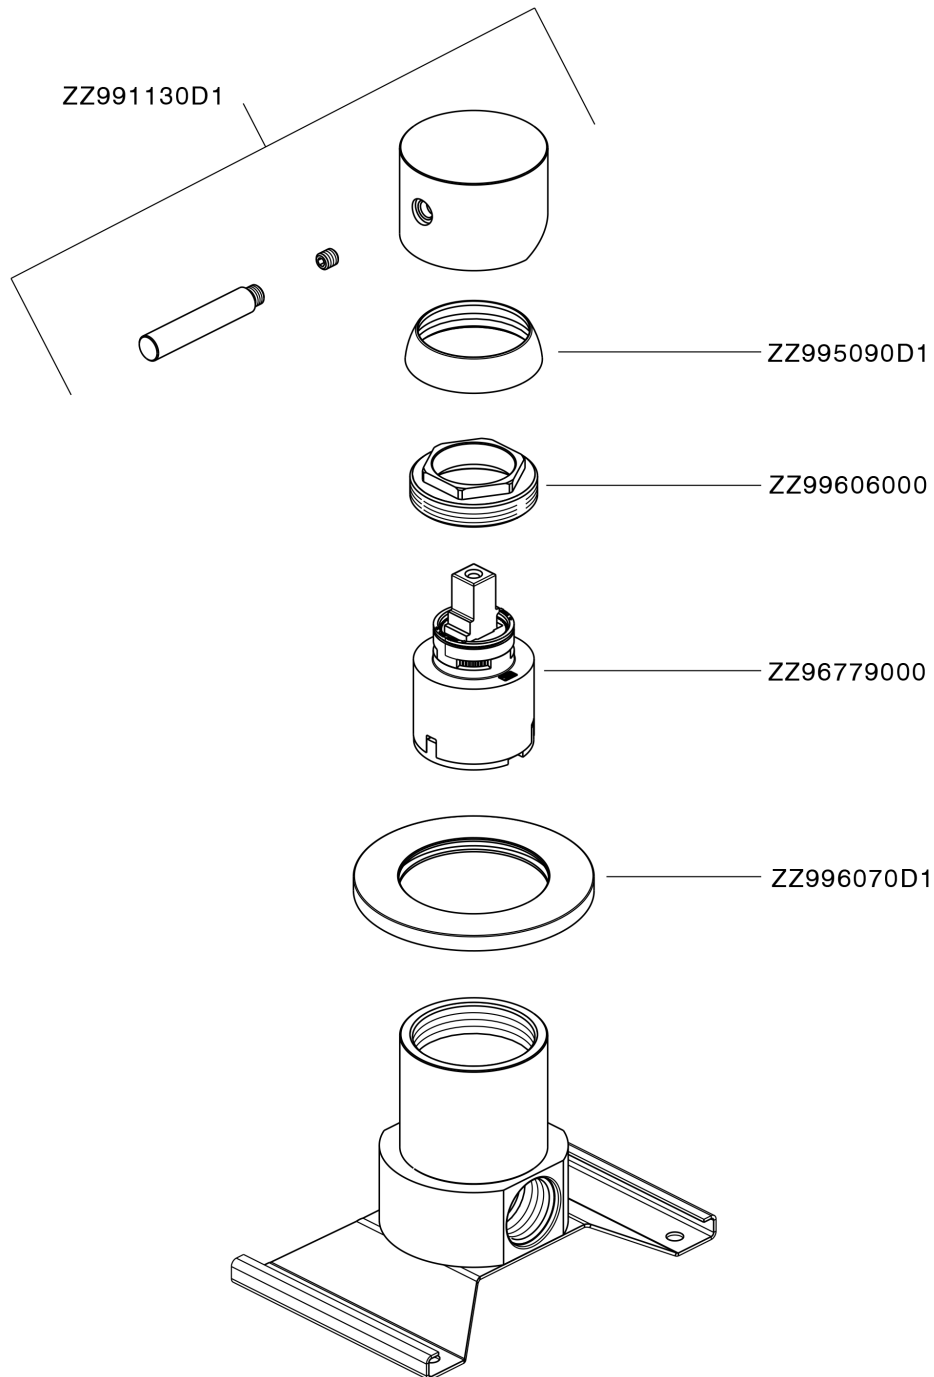

## Ducha monomando empotrada LYNOX\_LX000304

LX000304

<https://es.huberitalia.com/ducha-monomando-empotrada-lynox-lx000304>

2024-11-21