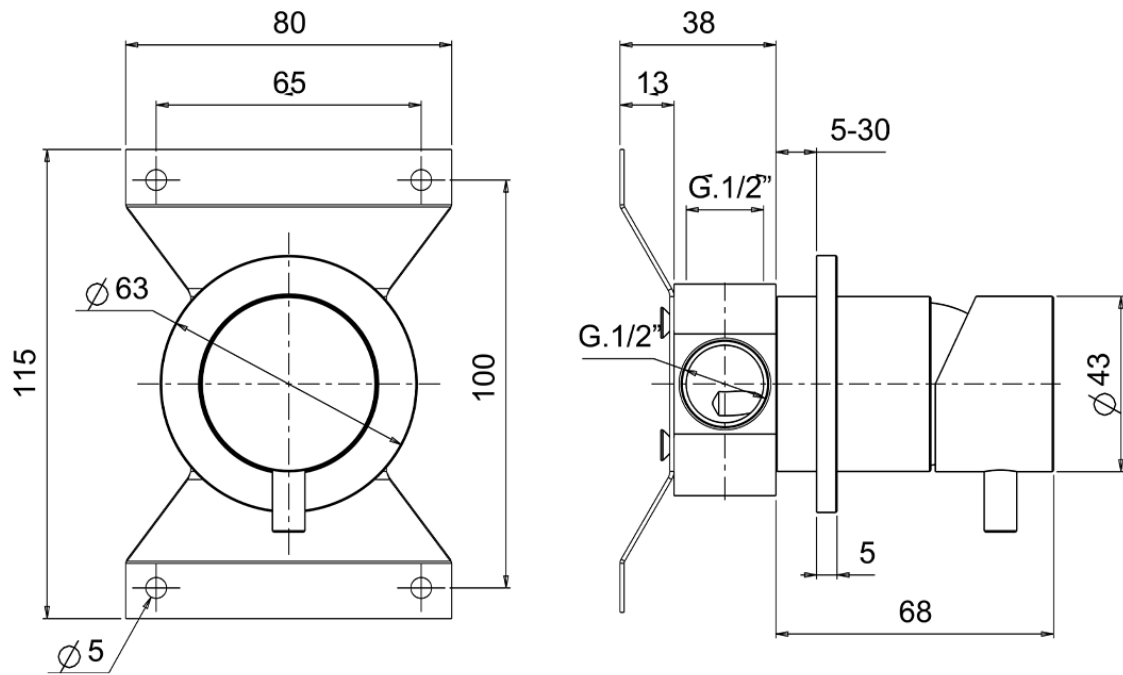

Ducha monomando empotrada LYNOX_LX000304

LX000304

<https://es.huberitalia.com/ducha-monomando-empotrada-lynox-lx000304>

2024-11-21