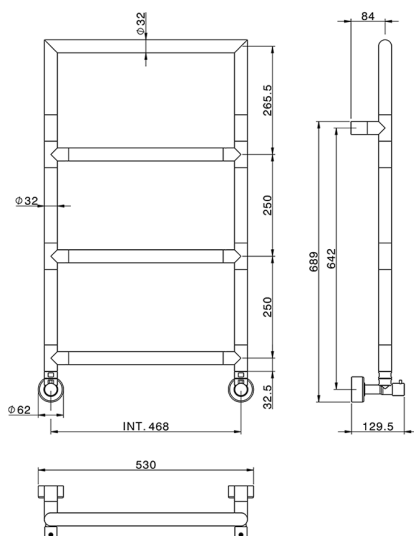

Calienta toallas fijo componible Ø32 mm_ACCESORIOS BAÑO_ZB004940

MODELO **ZB004940**

Calienta toallas fijo componible Ø32 mm, con arco superior cuadrado, conexión 1/2 M con excéntrico, Instalación hidráulica, Latón

ACABADOS DISPONIBLES

CARACTERÍSTICAS

2026-07-03