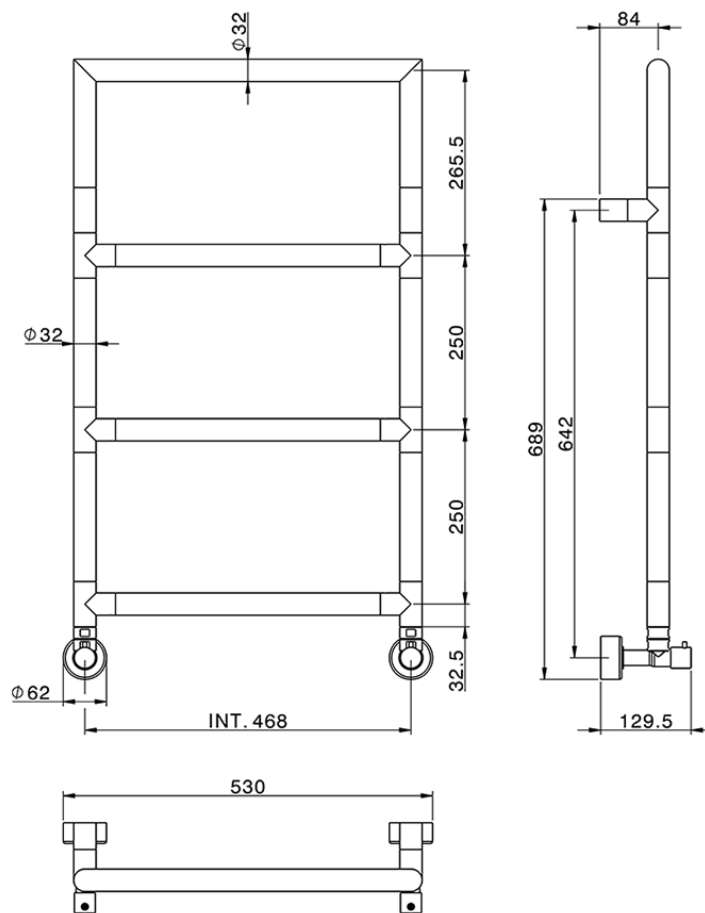

Calienta toallas fijo componible Ø32 mm_ACCESORIOS BAÑO_ZB004940

ZB004940

<https://es.huberitalia.com/calienta-toallas-fijo-componible-o32-mm-accesorios-bano-zb004940>

2026-07-03