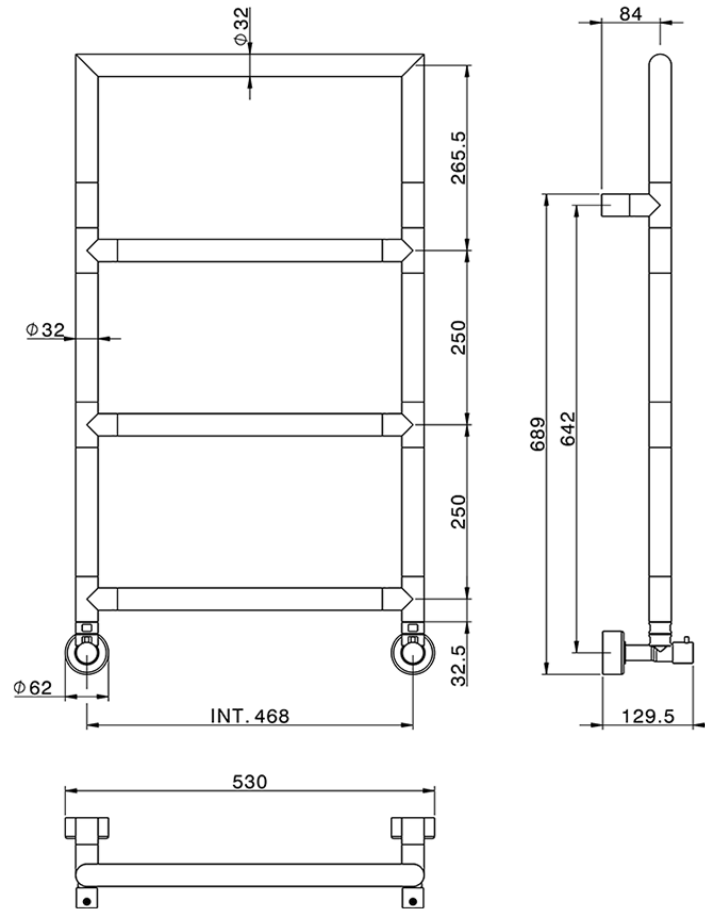

Calienta toallas fijo componible Ø32 mm\_ACCESORIOS BAÑO\_ZB004940

ZB004940

<https://es.huberitalia.com/calienta-toallas-fijo-componible-o32-mm-accesorios-bano-zb004940>

2026-05-02