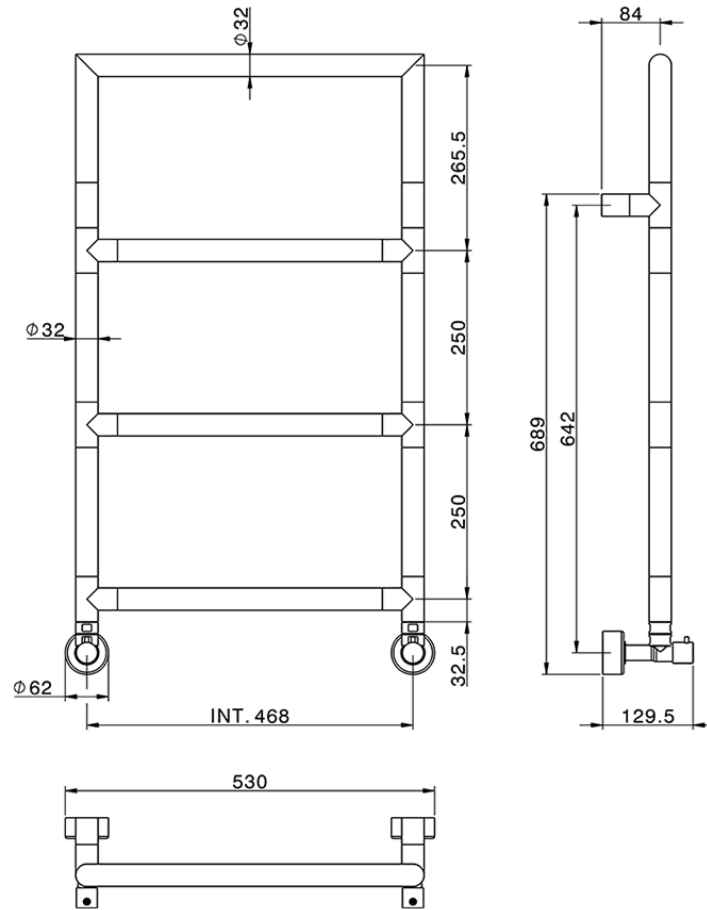

Calienta toallas fijo componible Ø32 mm_ACCESORIOS BAÑO_ZB004940

ZB004940

<https://es.huberitalia.com/calienta-toallas-fijo-componible-o32-mm-accesorios-bano-zb004940>

2026-04-12