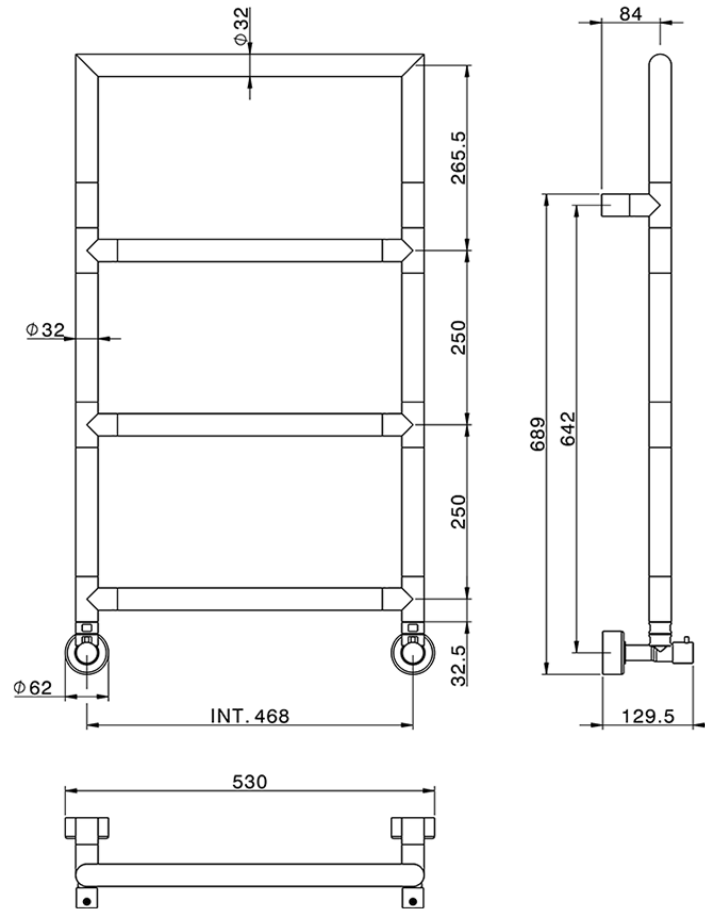

Calienta toallas fijo componible Ø32 mm_ACCESORIOS BAÑO_ZB004940

ZB004940

<https://es.huberitalia.com/calienta-toallas-fijo-componible-o32-mm-accesorios-bano-zb004940>

2026-05-22