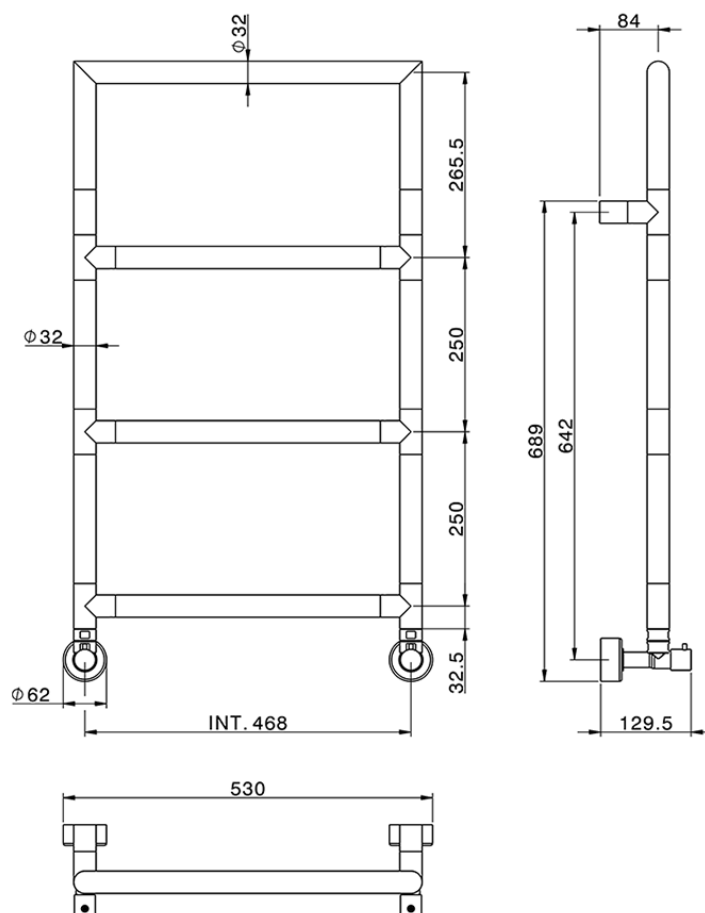

Calienta toallas fijo componible Ø32 mm_ACCESORIOS BAÑO_ZB004940

ZB004940

<https://es.huberitalia.com/calienta-toallas-fijo-componible-o32-mm-accesorios-bano-zb004940>

2026-06-13