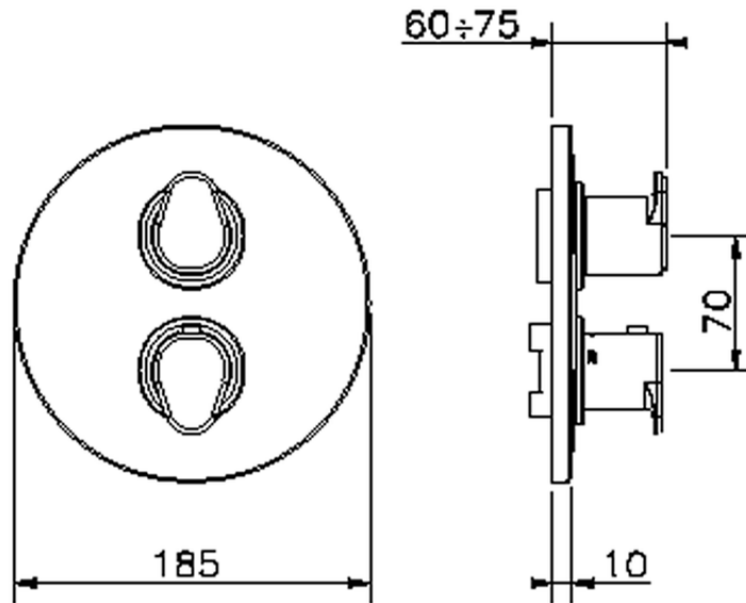

Parte externa termostático ducha emp. 2 salidas THERMO_H3018100

H3018100

<https://es.huberitalia.com/parte-externa-termostatico-ducha-emp-2-salidas-thermo-h3018100>

Piastra/Plate/Plaque/Platte/Placa

2-3mm: XX 25-40 YY 76-91

10 mm: XX 16-31 YY 65-80

ZB018101

<https://es.huberitalia.com/parte-empotrada-termostatico-ducha-2-salidas-empotrado-zb018101>

2024-12-22