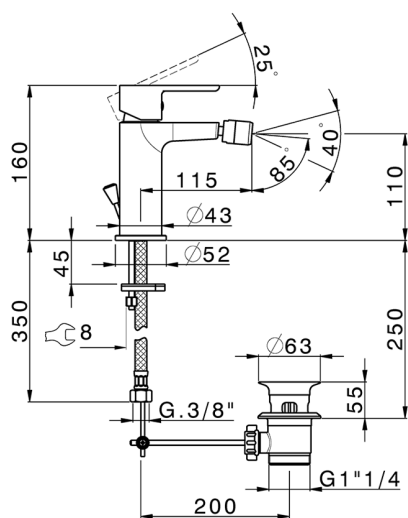

Bidé monomando

MODELO **ZR000554**

Bidé monomando, con desagüe automático
1"1/4, latiguillos acero G.3/8"

ACABADOS DISPONIBLES

21 21 Cromo

CARACTERÍSTICAS

Recambio Cartucho **ZZ99750000**

Cartucho Monomando 35 mm