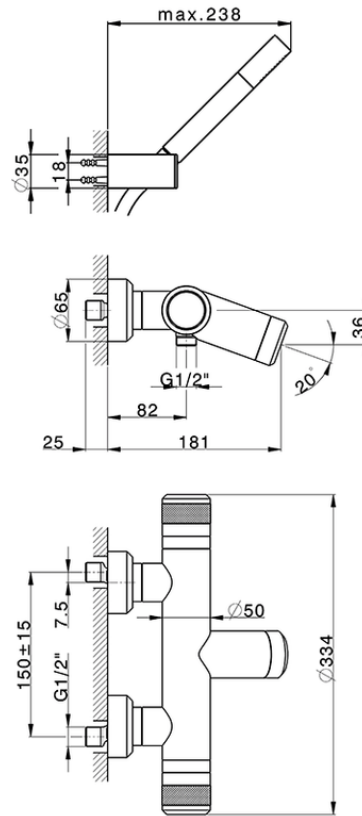

Bañera termostática con duplex CHRONOS_CRD21020

CRD21020

<https://es.huberitalia.com/banera-termostatica-con-duplex-chronos-crd21020>

2024-12-22