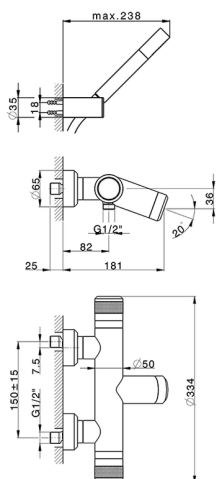

Bañera termostática con duplex CHRONOS_CRD21020

MODELO **CRD21020**

Bañera termostática con duplex, soporte duchita articulado mural, duchita una función minimal Ø24mm de Latón, flexible liso SUPREME 150 cm

ACABADOS DISPONIBLES

-  **21** 21 Cromo
-  **2F** 2F Níquel Cepillado
-  **2Q** 2Q Black Titanium

CARACTERÍSTICAS

Recambio Cartucho **22.04A.AR - ZZ97279004**

Cartucho Termostático Argo 2 (filtro lungo)

DeviaStop

La tecnología Huber DeviaStop le permite ajustar el caudal de agua y dirigirla hacia la salida elegida (rociador superior, ducha de mano, etc.).

SafeTouch

El sistema Huber SafeTouch mantiene el cuerpo de la grifería frío al cuerpo durante el uso.