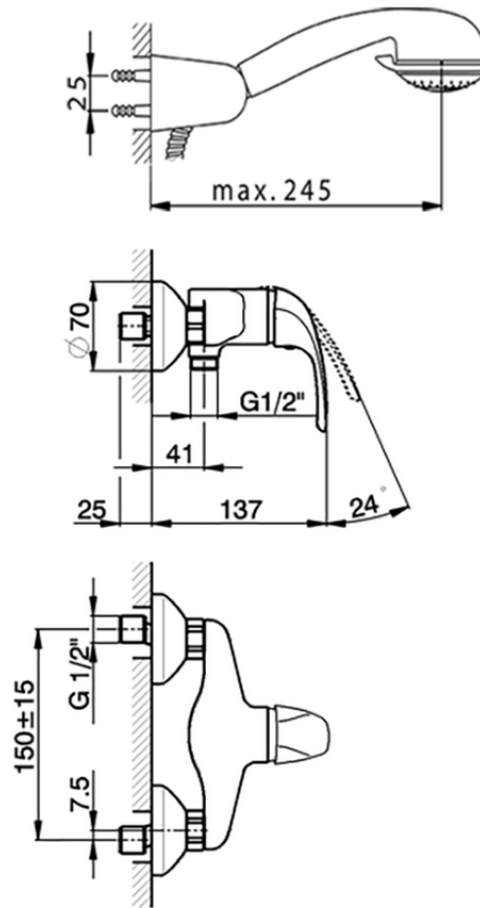

Ducha monomando con duplex NORMA_NM000450

NM000450

<https://es.huberitalia.com/ducha-monomando-con-duplex-norma-nm000450>

2026-04-29