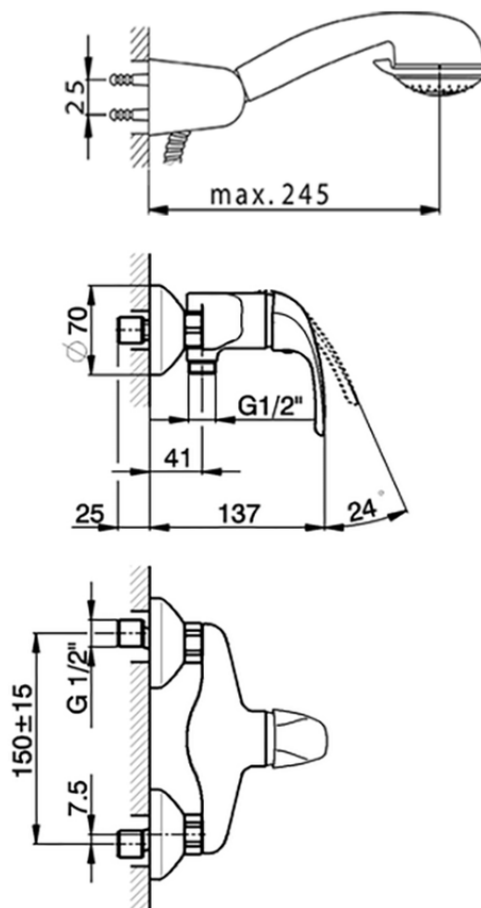

## Ducha monomando con duplex NORMA\_NM000450

NM000450

<https://es.huberitalia.com/ducha-monomando-con-duplex-norma-nm000450>

2026-05-20