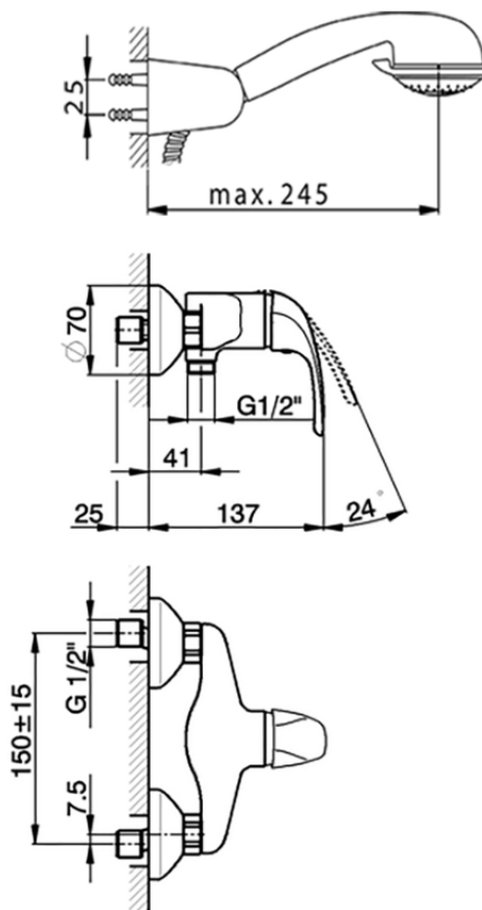

Ducha monomando con duplex NORMA_NM000450

NM000450

<https://es.huberitalia.com/ducha-monomando-con-duplex-norma-nm000450>

2026-06-10