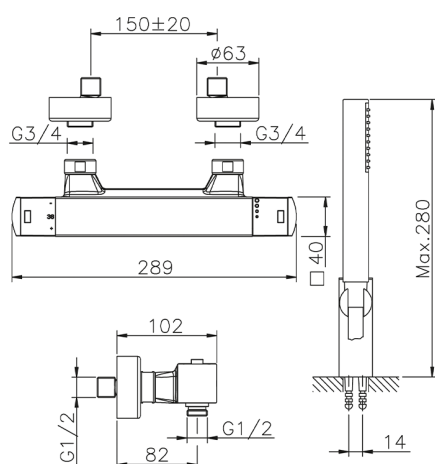

Ducha termostática con duplex DADO_DDD01010

MODELO **DDD01010**

Ducha termostática con duplex, soporte duchita articulado mural, duchita una función minimalista Ø 26 mm de ABS, flexible liso SUPREME 150 cm

ACABADOS DISPONIBLES

-  **21** 21 Cromo
-  **2B** 2B Níquel Brillo
-  **2F** 2F Níquel Cepillado
-  **40** 40 Negro Mate
-  **4Q** 4Q Blanco Mate

CARACTERÍSTICAS

Recambio Cartucho **22.04A.AR - ZZ97279004**