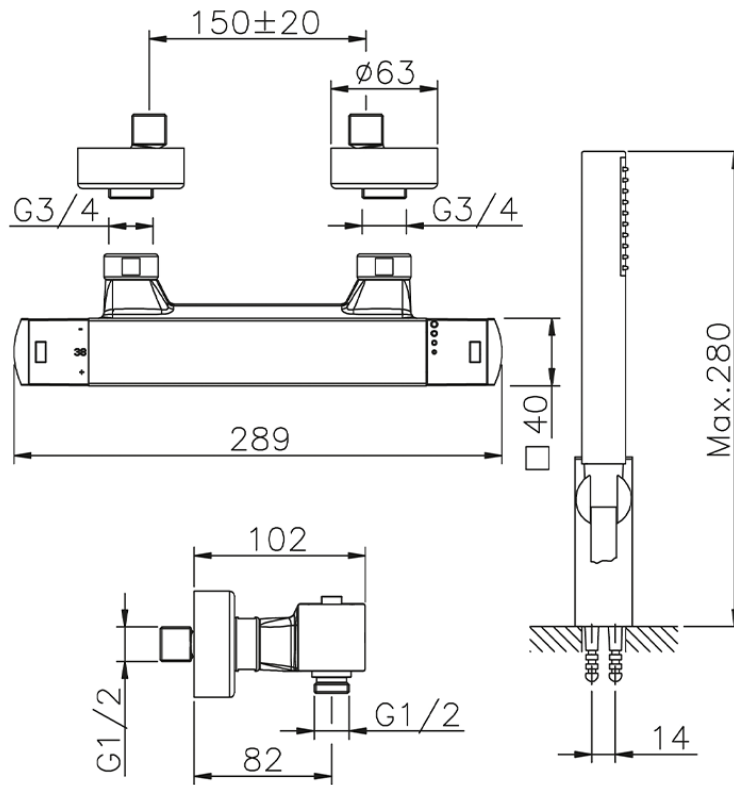

Ducha termostática con duplex DADO\_DDD01010

DDD01010

<https://es.huberitalia.com/ducha-termostatica-con-duplex-dado-ddd01010>

2026-02-04