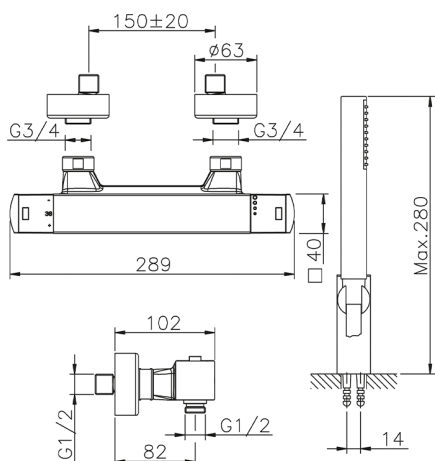

Ducha termostática con duplex DADO_DDD01010

MODELO **DDD01010**

Ducha termostática con duplex, soporte duchita articulado mural, duchita una función minimalista Ø 26 mm de ABS, flexible liso SUPREME 150 cm

ACABADOS DISPONIBLES

-  **21** 21 Cromo
-  **2B** 2B Níquel Brillo
-  **2F** 2F Níquel Cepillado
-  **40** 40 Negro Mate
-  **4Q** 4Q Blanco Mate

CARACTERÍSTICAS

Recambio Cartucho **22.04A.AR - ZZ97279004**