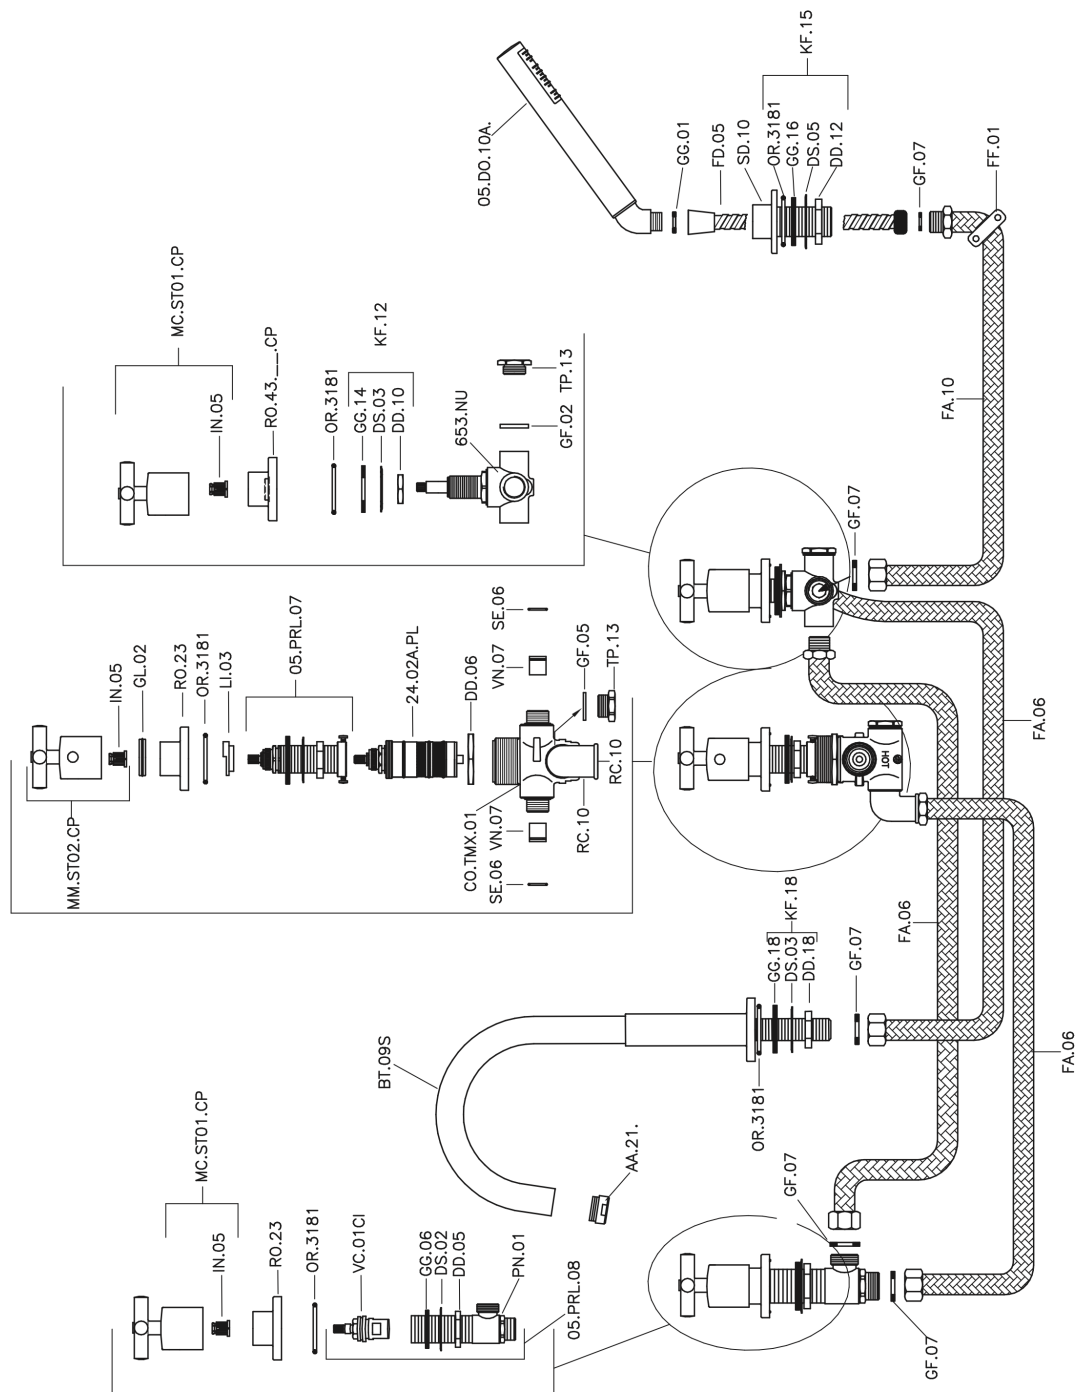

Borde bañera termostático 5 agujeros SUITE_SUT78010

SUT78010

<https://es.huberitalia.com/borde-banera-termostatico-5-agujeros-suite-sut78010>

2026-04-10