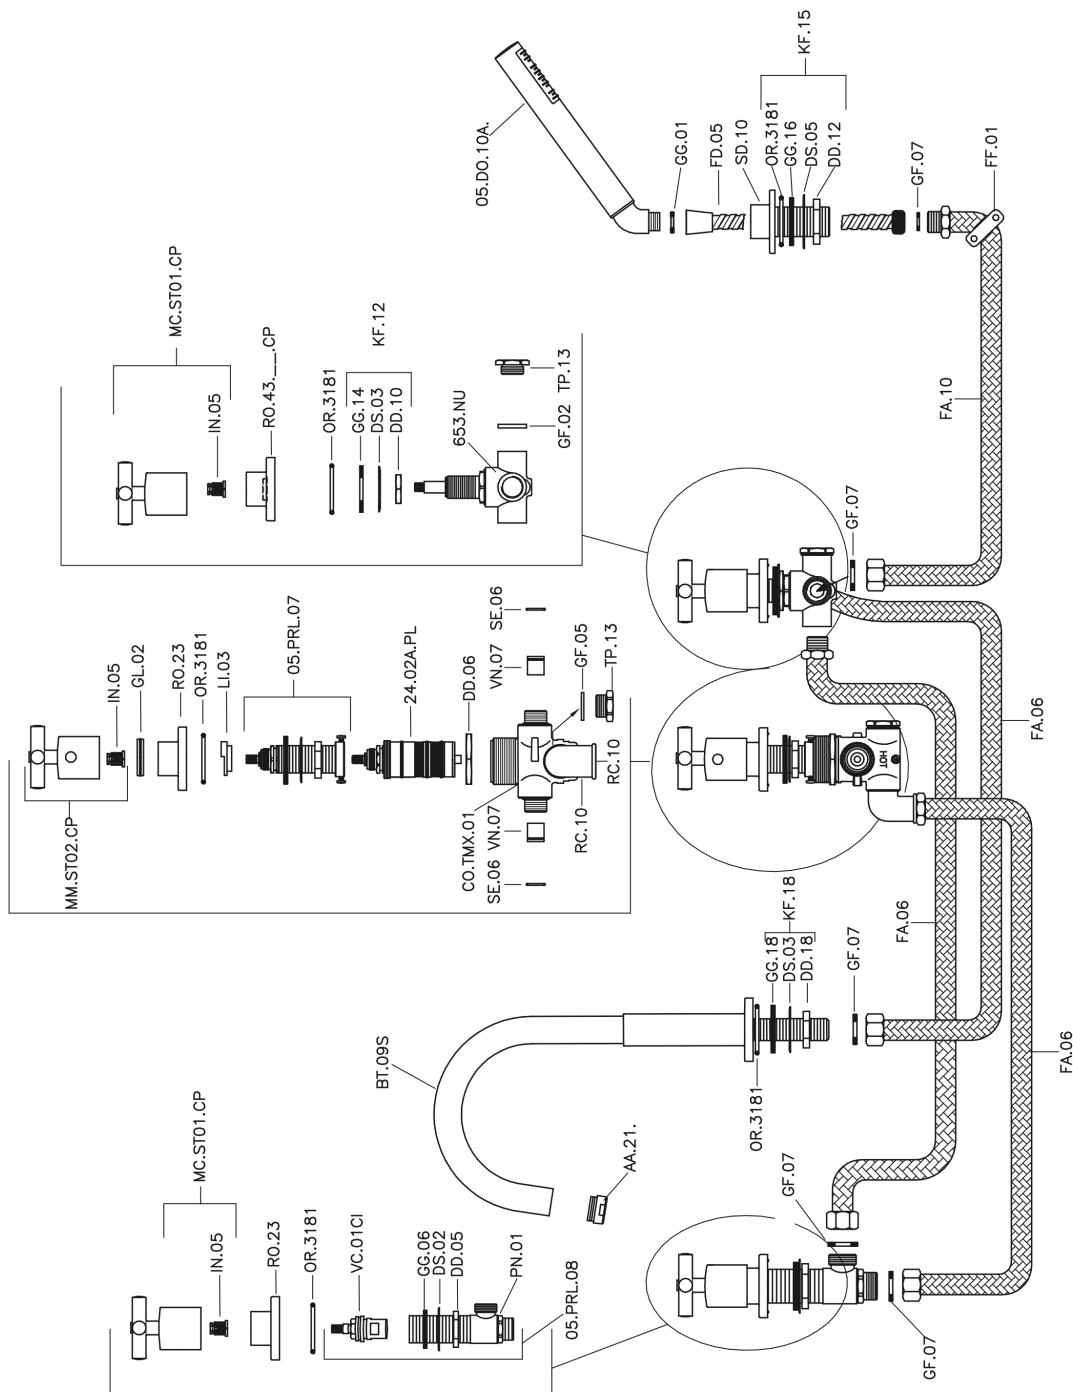

Borde bañera termostático 5 agujeros SUITE_SUT78010

MODELO **SUT78010**

Borde bañera termostático 5 agujeros,desviador 2 salidas,duchita una función minimalista Ø 27 mm ABS,flexible extraíble de Latòn 150 cm

ACABADOS DISPONIBLES

-  **21** 21 Cromo
-  **40** 40 Negro Mate
-  **2F** 2F Níquel Cepillado
-  **2W** 2W Oro Cepillado

CARACTERÍSTICAS

Recambio Cartucho **24.04A.PP**

Cartucho Termostático Plus P 8X20

Termostático

El Termostático Huber es tu gestor personal del agua, ayudándote a manejar, controlar y ahorrar agua y energía.

Borde bañera termostático 5 agujeros SUITE_SUT78010

SUT78010

<https://es.huberitalia.com/borde-banera-termostatico-5-agujeros-suite-sut78010>