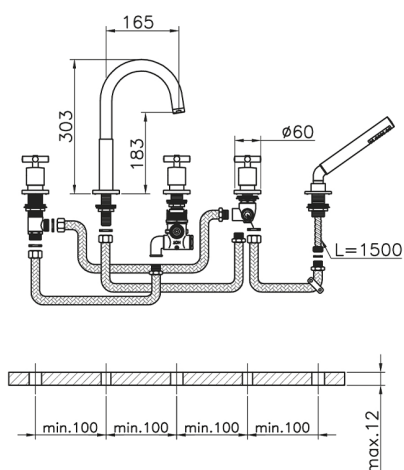

Borde bañera termostático 5 agujeros SUITE_SUT78010

MODELO **SUT78010**

Borde bañera termostático 5 agujeros,desviador 2 salidas,duchita una función minimalista Ø 27 mm ABS,flexible extraíble de Latòn 150 cm

ACABADOS DISPONIBLES

-  **21** 21 Cromo
-  **40** 40 Negro Mate
-  **2F** 2F Níquel Cepillado
-  **2W** 2W Oro Cepillado

CARACTERÍSTICAS

Recambio Cartucho **24.04A.PP**

Cartucho Termostático Plus P 8X20

Termostático