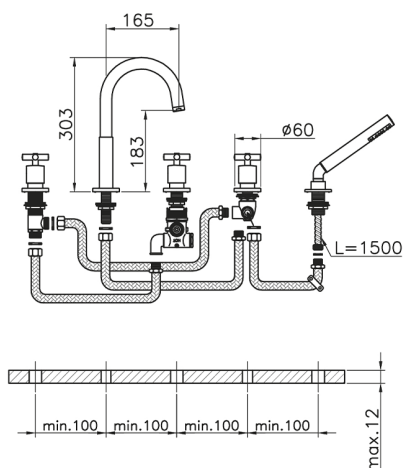

## Borde bañera termostático 5 agujeros SUITE\_SUT78010

MODELO **SUT78010**

Borde bañera termostático 5 agujeros, desviador 2 salidas, duchita una función minimalista Ø 27 mm ABS, flexible extraíble de Latón 150 cm

ACABADOS DISPONIBLES

-  **21** 21 Cromo
-  **40** 40 Negro Mate
-  **2F** 2F Níquel Cepillado
-  **2W** 2W Oro Cepillado

CARACTERÍSTICAS

Recambio Cartucho **24.04A.PP**

**Cartucho Termostático Plus P 8X20**