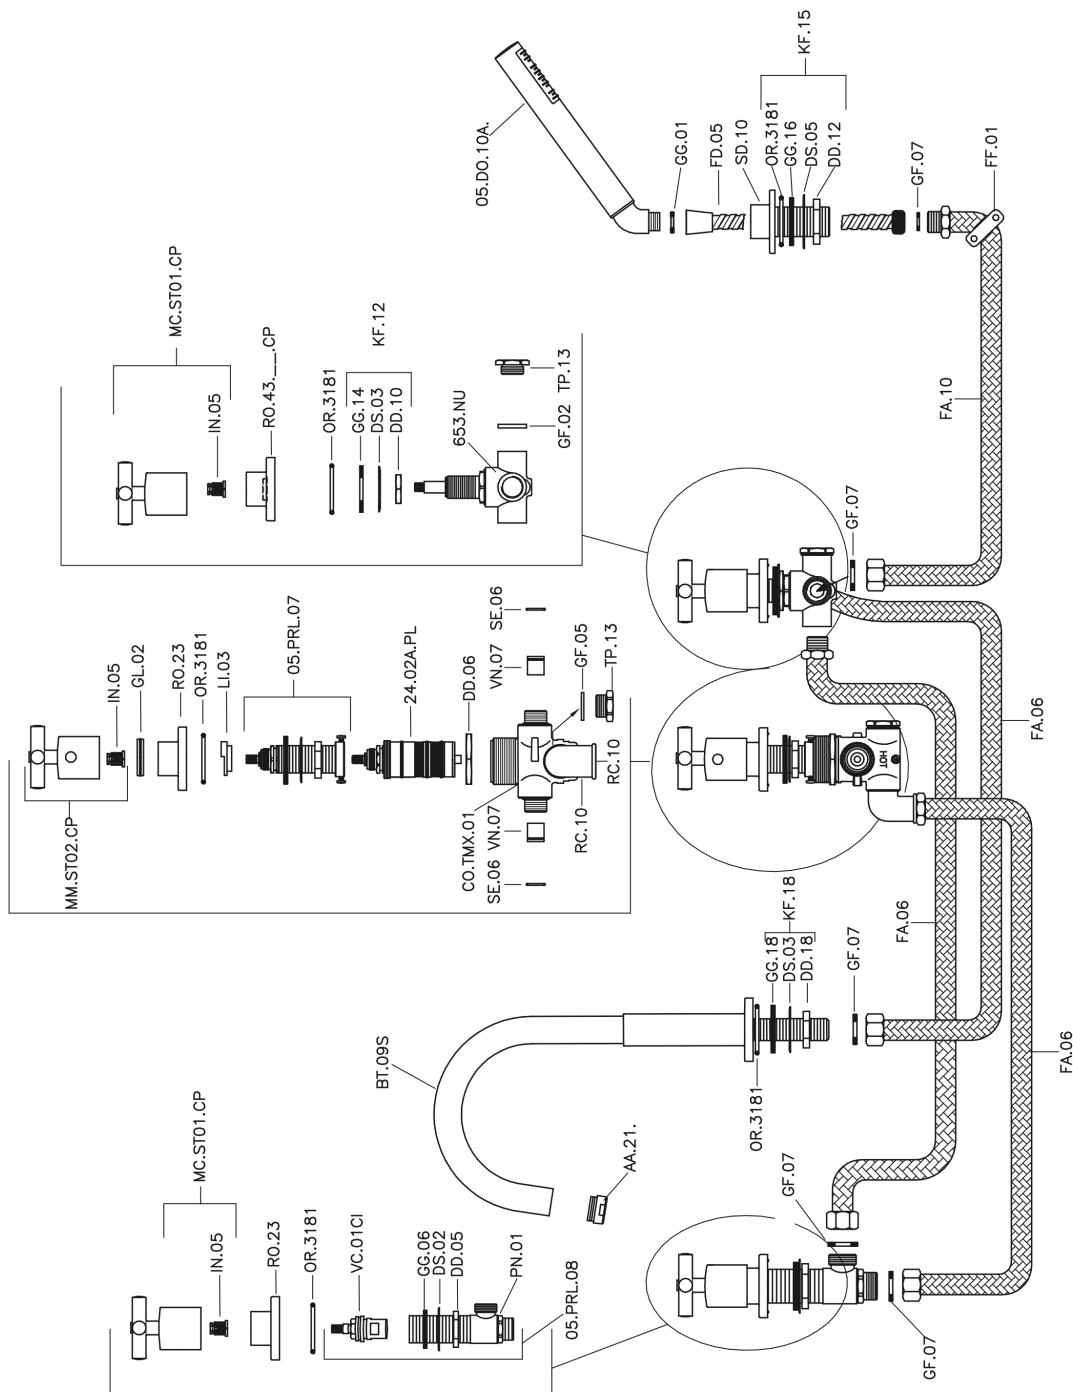

Borde bañera termostático 5 agujeros SUITE_SUT78010

MODELO **SUT78010**

Borde bañera termostático 5 agujeros, desviador 2 salidas, duchita una función minimalista Ø 27 mm ABS, flexible extraíble de Latón 150 cm

ACABADOS DISPONIBLES

-  **21** 21 Cromo
-  **40** 40 Negro Mate
-  **2F** 2F Níquel Cepillado
-  **2W** 2W Oro Cepillado

CARACTERÍSTICAS

Recambio Cartucho **24.04A.PP**

Cartucho Termostático Plus P 8X20

Termostático

El Termostático Huber es tu gestor personal del agua, ayudándote a manejar, controlar y ahorrar agua y energía.

Borde bañera termostático 5 agujeros SUITE_SUT78010

SUT78010

<https://es.huberitalia.com/borde-banera-termostatico-5-agujeros-suite-sut78010>