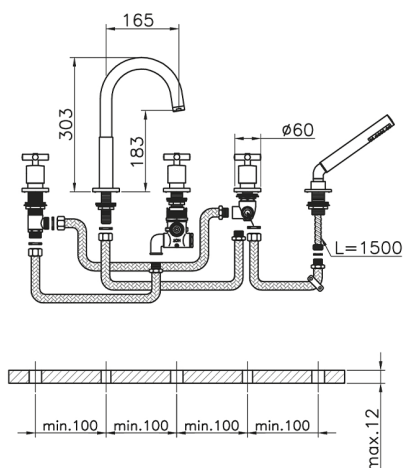

Borde bañera termostático 5 agujeros SUITE_SUT78010

MODELO **SUT78010**

Borde bañera termostático 5 agujeros,desviador 2 salidas,duchita una función minimalista Ø 27 mm ABS,flexible extraíble de Latòn 150 cm

ACABADOS DISPONIBLES

-  **21** 21 Cromo
-  **40** 40 Negro Mate
-  **2F** 2F Níquel Cepillado
-  **2W** 2W Oro Cepillado

CARACTERÍSTICAS

Recambio Cartucho **24.04A.PP**

Cartucho Termostático Plus P 8X20

Termostático