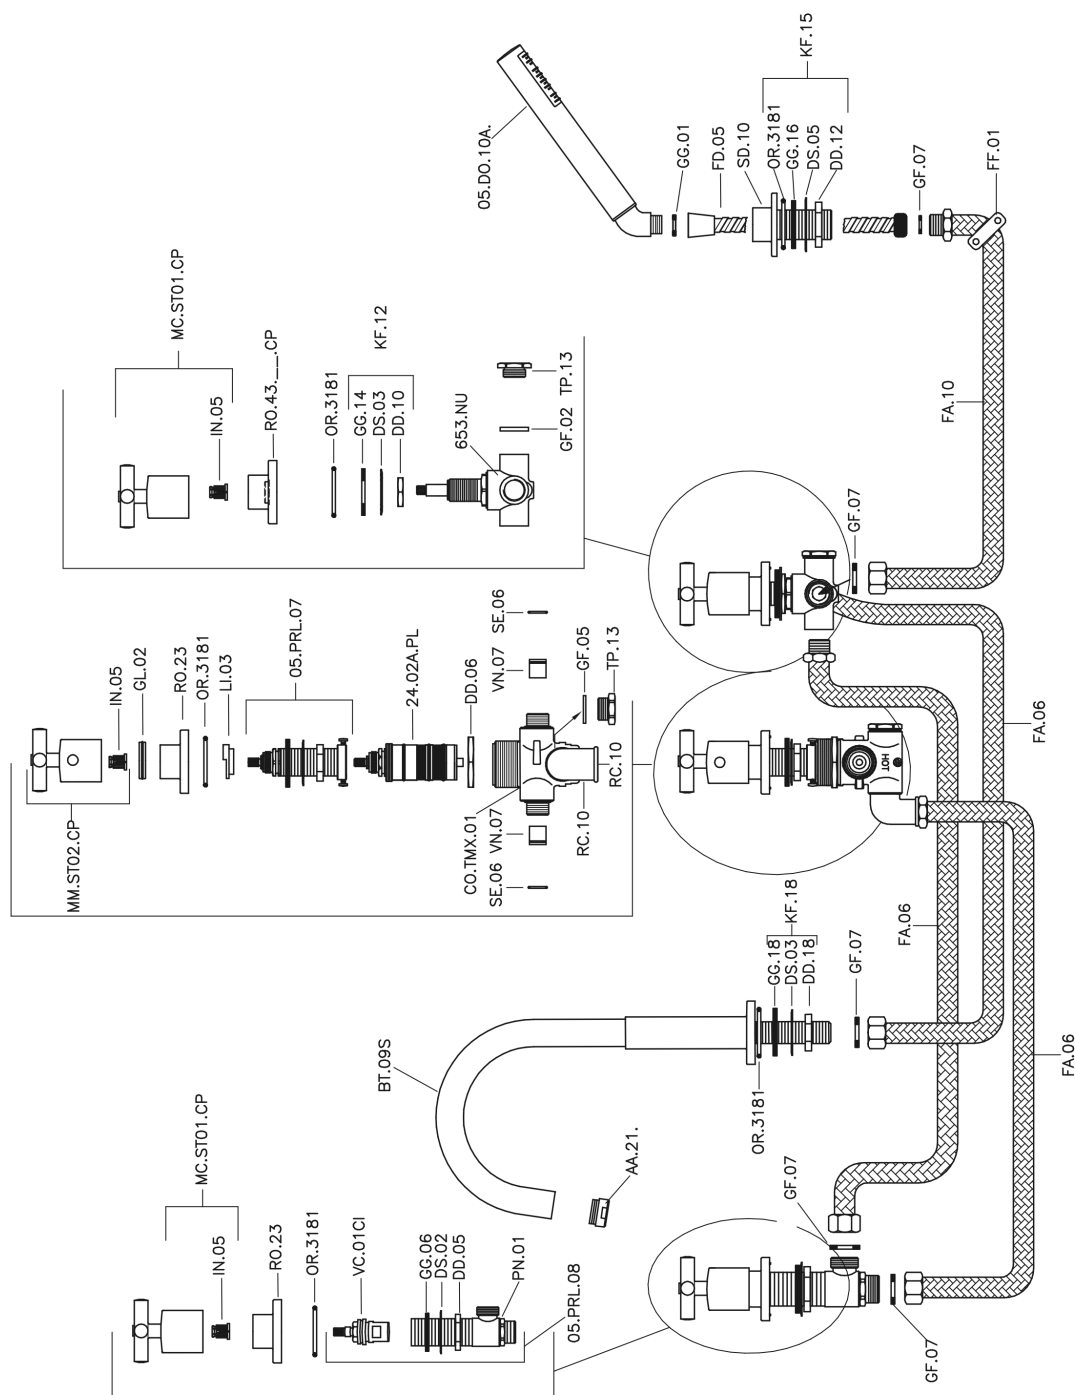

Borde bañera termostático 5 agujeros SUITE_SUT78010

MODELO **SUT78010**

Borde bañera termostático 5 agujeros,desviador 2 salidas,duchita una función minimalista Ø 27 mm ABS,flexible extraíble de Latòn 150 cm

ACABADOS DISPONIBLES

-  **21** 21 Cromo
-  **40** 40 Negro Mate
-  **2F** 2F Níquel Cepillado
-  **2W** 2W Oro Cepillado

CARACTERÍSTICAS

Recambio Cartucho **24.04A.PP**

Cartucho Termostático Plus P 8X20

Termostático

El Termostático Huber es tu gestor personal del agua, ayudándote a manejar, controlar y ahorrar agua y energía.

Borde bañera termostático 5 agujeros SUITE_SUT78010

SUT78010

<https://es.huberitalia.com/borde-banera-termostatico-5-agujeros-suite-sut78010>