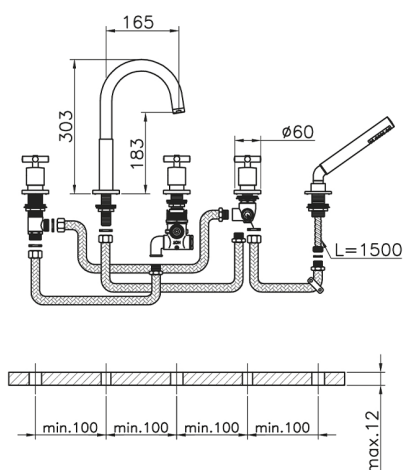

Borde bañera termostático 5 agujeros SUITE_SUT78010

MODELO **SUT78010**

Borde bañera termostático 5 agujeros, desviador 2 salidas, duchita una función minimalista Ø 27 mm ABS, flexible extraíble de Latón 150 cm

ACABADOS DISPONIBLES

-  **21** 21 Cromo
-  **40** 40 Negro Mate
-  **2F** 2F Níquel Cepillado
-  **2W** 2W Oro Cepillado

CARACTERÍSTICAS

Recambio Cartucho **24.04A.PP**

Cartucho Termostático Plus P 8X20

Termostático