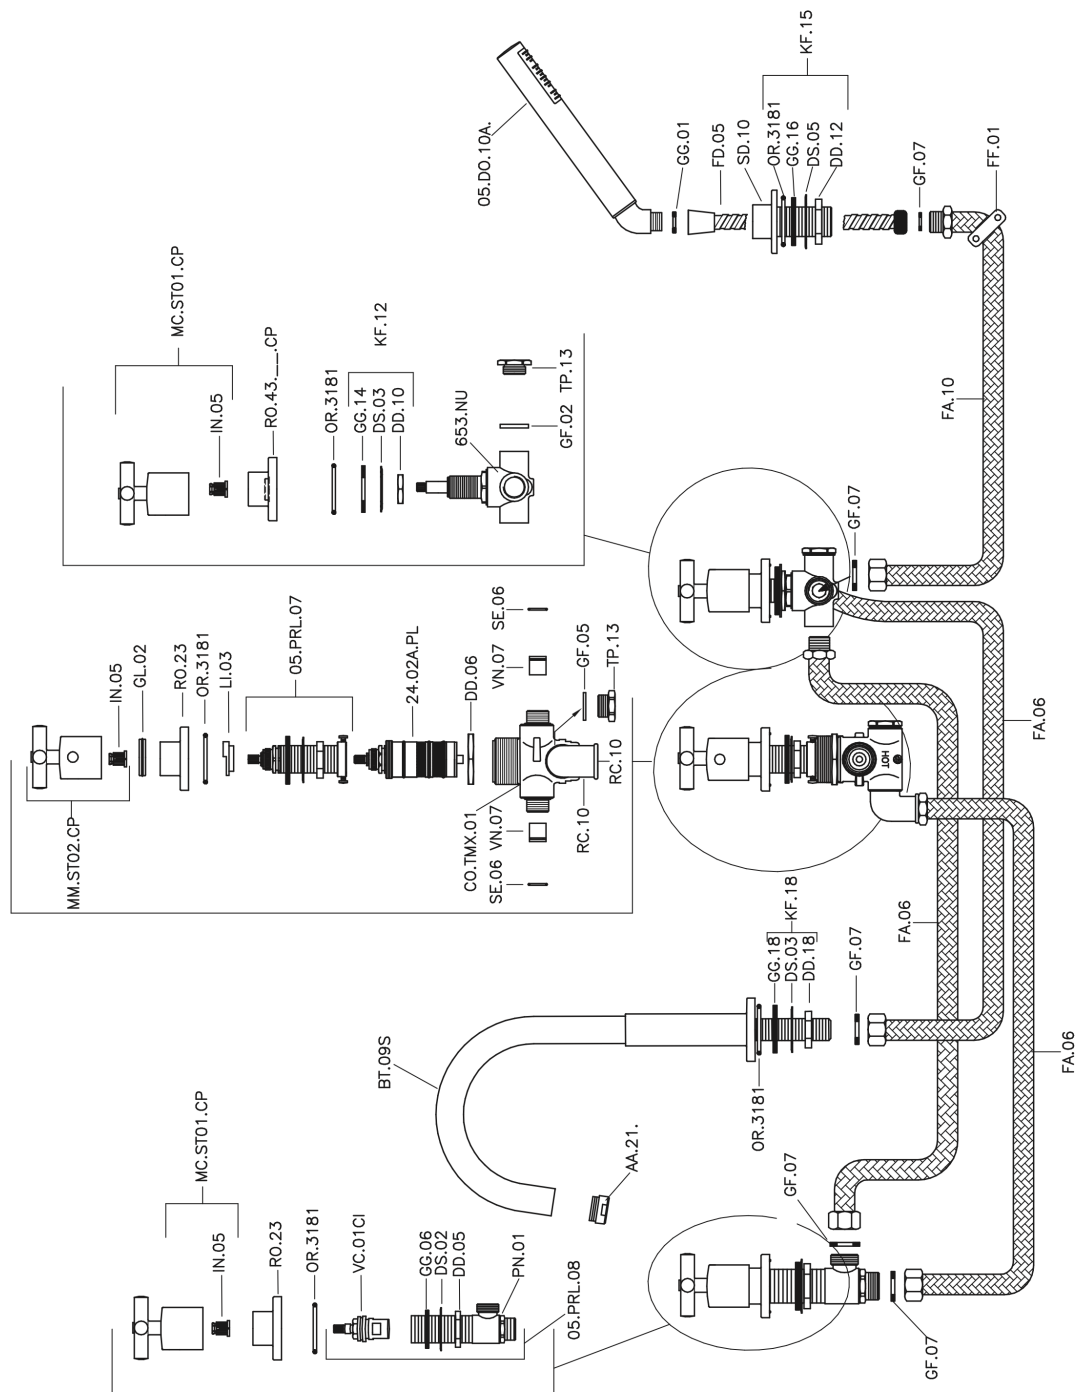

Borde bañera termostático 5 agujeros SUITE_SUT78010

MODELO **SUT78010**

Borde bañera termostático 5 agujeros, desviador 2 salidas, duchita una función minimalista Ø 27 mm ABS, flexible extraíble de Latón 150 cm

ACABADOS DISPONIBLES

-  **21** 21 Cromo
-  **40** 40 Negro Mate
-  **2F** 2F Níquel Cepillado
-  **2W** 2W Oro Cepillado

CARACTERÍSTICAS

Recambio Cartucho **24.04A.PP**

Cartucho Termostático Plus P 8X20

Termostático

El Termostático Huber es tu gestor personal del agua, ayudándote a manejar, controlar y ahorrar agua y energía.

Borde bañera termostático 5 agujeros SUITE_SUT78010

SUT78010

<https://es.huberitalia.com/borde-banera-termostatico-5-agujeros-suite-sut78010>