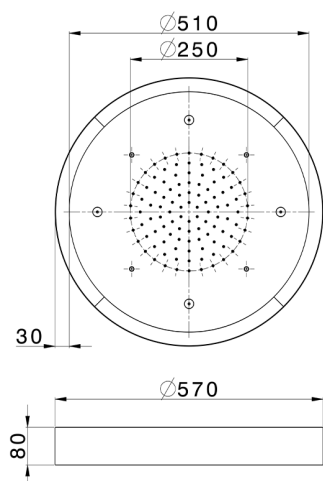

Rociador de techo con cromoterapia Ø 570 mm ZEN_ZS1C0170

MODELO **ZS1C0170**

Rociador de techo con cromoterapia Ø 570 mm, con cubierta exterior blanca, funciones lluvia, nebulizador, cromoterapia, con control inalámbrico, acero inoxidable AISI 304