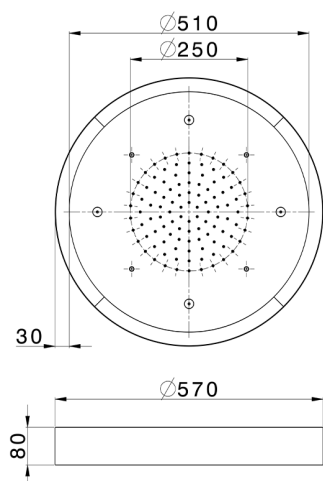

## Rociador de techo con cromoterapia Ø 570 mm ZEN\_ZS1C0170

MODELO **ZS1C0170**

Rociador de techo con cromoterapia Ø 570 mm, con cubierta exterior blanca, funciones lluvia, nebulizador, cromoterapia, con control inalámbrico, acero inoxidable AISI 304