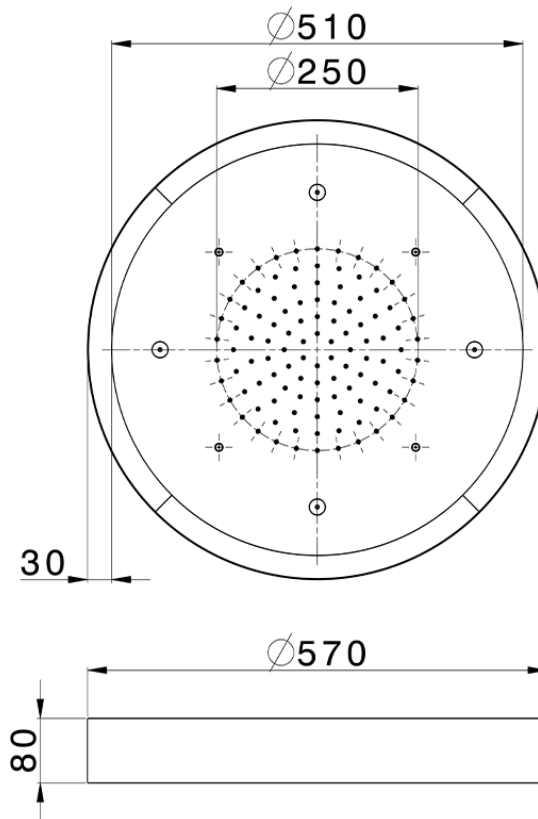

Rociador de techo con cromoterapia Ø 570 mm ZEN_ZS1C0170

ZS1C0170

<https://es.huberitalia.com/rociador-de-techo-con-cromoterapia-o-570-mm-zen-zs1c0170>

2025-02-05