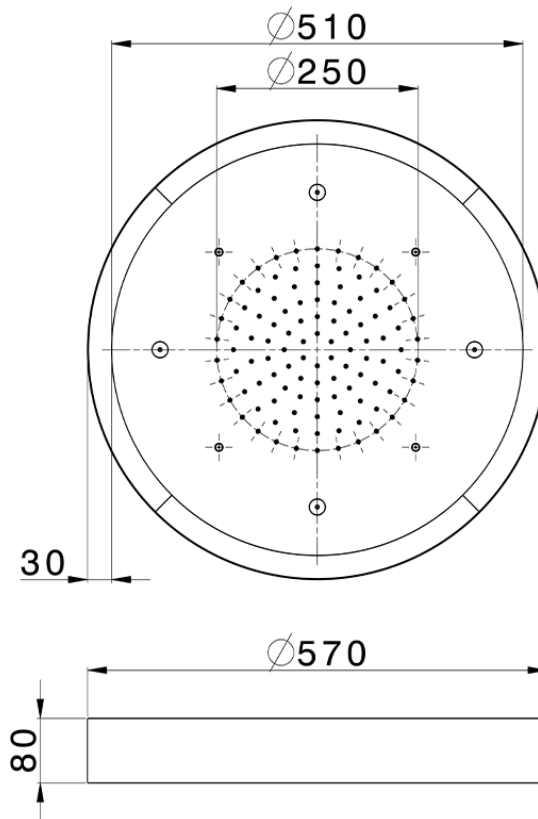

## Rociador de techo con cromoterapia Ø 570 mm ZEN\_ZS1C0170

ZS1C0170

<https://es.huberitalia.com/rociador-de-techo-con-cromoterapia-o-570-mm-zen-zs1c0170>

2025-02-05