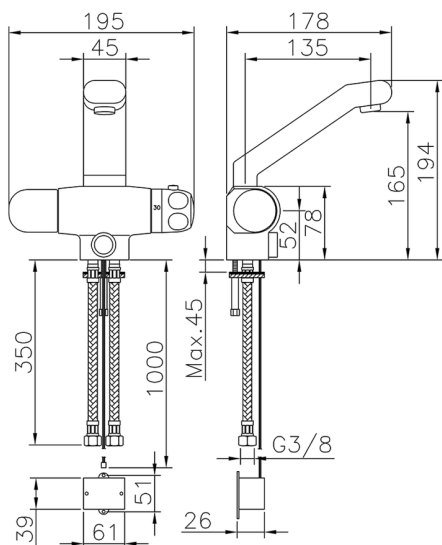

## Lavabo termostático electrónico COLECTIVIDAD\_204.23H.

MODELO **204.23H.**

Lavabo termostático electrónico

ACABADOS DISPONIBLES

CARACTERÍSTICAS

Recambio Cartucho **24.02AB.PL**

**Cartucho Termostático Plus 12x32**