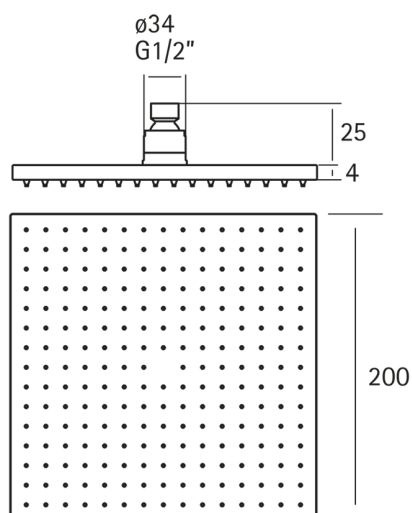

Rociador ducha Lynox LYNOX_SS016440

MODELO **SS016440**

Rociador ducha, cuadrado 200x200x4 mm, Inox AISI 304

ACABADOS DISPONIBLES

D1 D1 Inox Cepillado

CARACTERÍSTICAS

2026-04-17