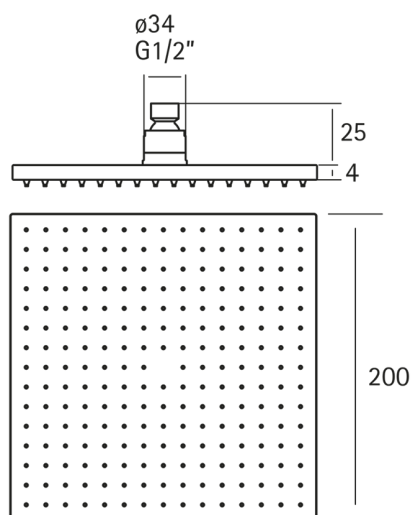

Rociador ducha Lynox LYNOX_SS016440

MODELO **SS016440**

Rociador ducha, cuadrado 200x200x4 mm, Inox AISI 304

ACABADOS DISPONIBLES

D1 D1 Inox Cepillado

CARACTERÍSTICAS

2026-05-20