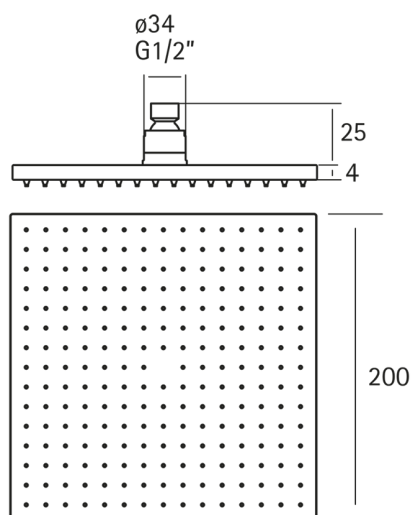

Rociador ducha Lynox LYNOX_SS016440

MODELO **SS016440**

Rociador ducha, cuadrado 200x200x4 mm, Inox AISI 304

ACABADOS DISPONIBLES

D1 D1 Inox Cepillado

CARACTERÍSTICAS

2026-06-15