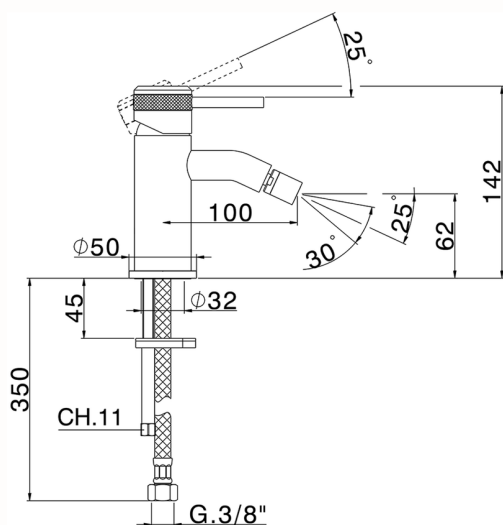

Bidé monomando CHRONOS_CR001560

MODELO **CR001560**

Bidé monomando, sin desagüe automático, latiguillos acero G.3/8"

ACABADOS DISPONIBLES

-  **21** 21 Cromo
-  **2F** 2F Níquel Cepillado
-  **2Q** 2Q Black Titanium

CARACTERÍSTICAS

Recambio Cartucho **ZZ99672000**

Cartucho Monomando 35 mm

EcoStop

La función EcoStop limita el caudal del agua aproximadamente el 50% de la salida máxima con una leve resistencia en la maneta. Basta con empujar ligeramente más allá de la mitad del tope sólo cuando se requiera la salida máxima de agua. Esto permitirá ahorrar hasta un 50% de agua.