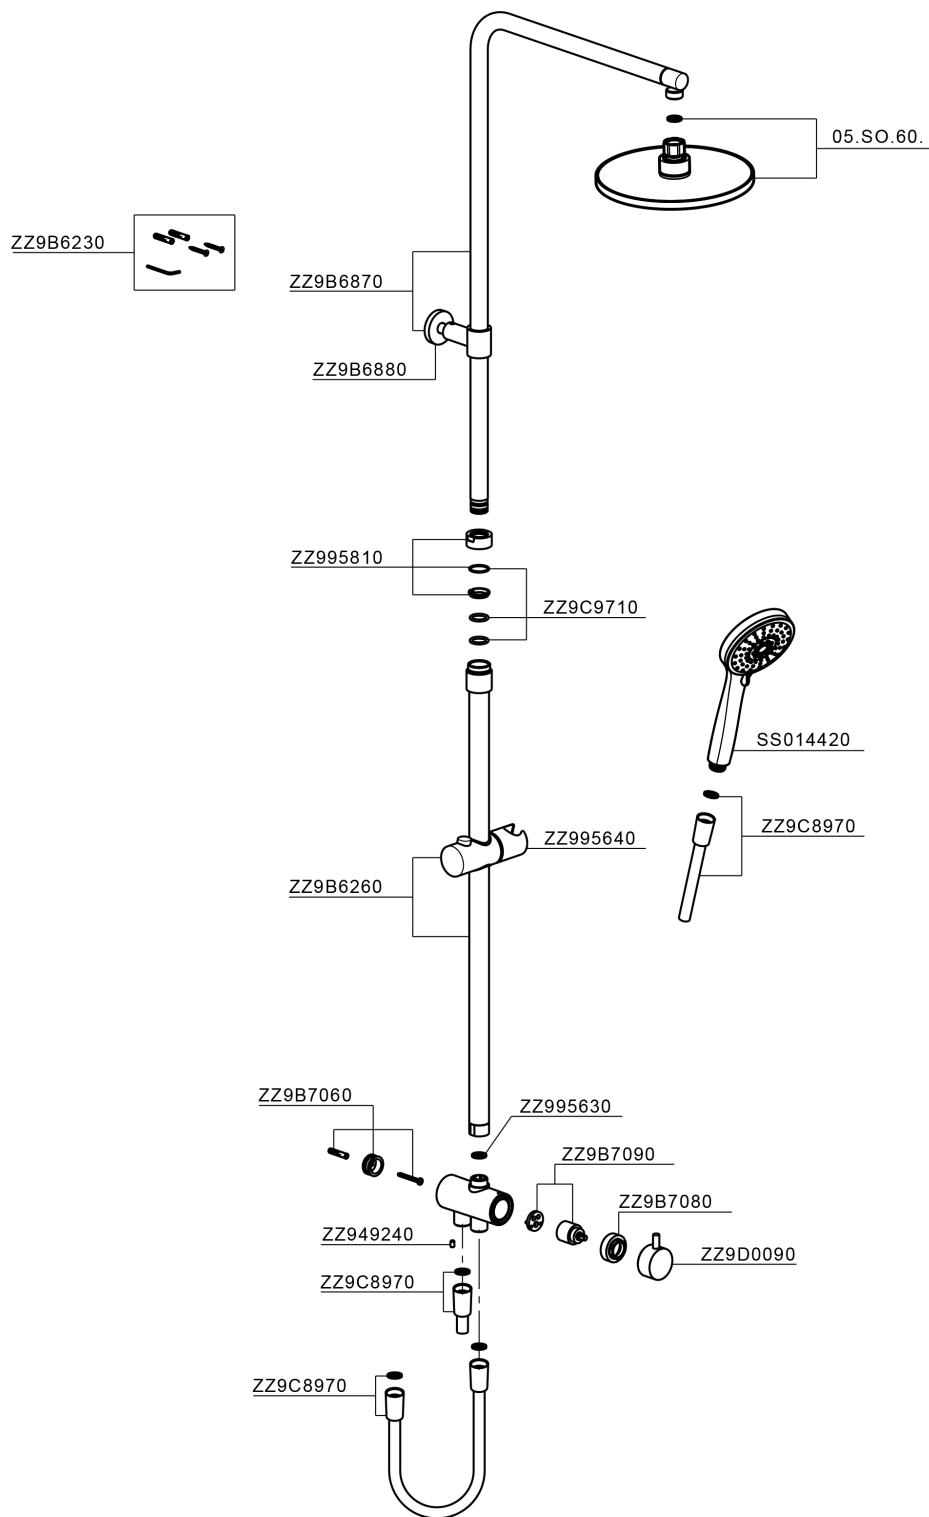

Columna ducha con desviador COLUMNS_SSQ84010

MODELO **SSQ84010**

Columna ducha con desviador, desviador 2 salidas con toma de agua externa, columna telescópica, soporte duchita corredizo, duchita 3 funciones Ø 100 mm ABS, rociador redondo Ø200 mm espesor 11,5 mm de ABS, flexible PVC doble 80-150 cm

ACABADOS DISPONIBLES

21 21 Cromo

CARACTERÍSTICAS

Columna ducha con desviador COLUMNS_SSQ84010

SSQ84010

<https://es.huberitalia.com/columna-ducha-con-desviador-columns-ssq84010>

2026-04-11