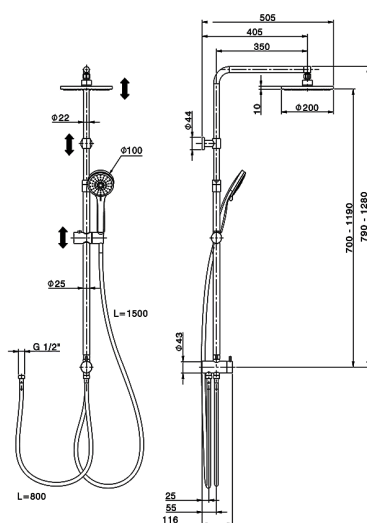

Columna ducha con desviador COLUMNS_SSQ84010

MODELO **SSQ84010**

Columna ducha con desviador, desviador 2 salidas con toma de agua externa, columna telescópica, soporte duchita corredizo, duchita 3 funciones Ø 100 mm ABS, rociador redondo Ø200 mm espesor 11,5 mm de ABS, flexible PVC doble 80-150 cm

ACABADOS DISPONIBLES

21 21 Cromo

CARACTERÍSTICAS

Columna ducha con desviador COLUMNS_SSQ84010

SSQ84010

<https://es.huberitalia.com/columna-ducha-con-desviador-columns-ssq84010>

2026-06-13