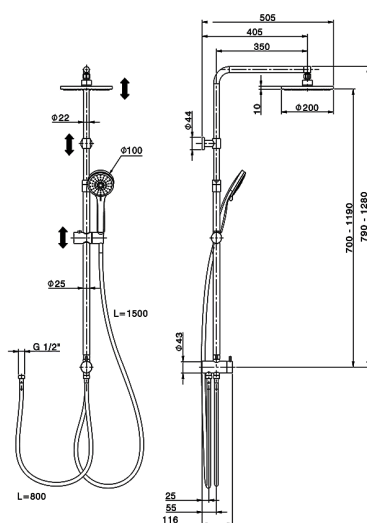

Columna ducha con desviador COLUMNS_SSQ84010

MODELO **SSQ84010**

Columna ducha con desviador, desviador 2 salidas con toma de agua externa, columna telescópica, soporte duchita corredizo, duchita 3 funciones Ø 100 mm ABS, rociador redondo Ø200 mm espesor 11,5 mm de ABS, flexible PVC doble 80-150 cm

ACABADOS DISPONIBLES

21 21 Cromo

CARACTERÍSTICAS

Columna ducha con desviador COLUMNS_SSQ84010

SSQ84010

<https://es.huberitalia.com/columna-ducha-con-desviador-columns-ssq84010>

2026-07-03