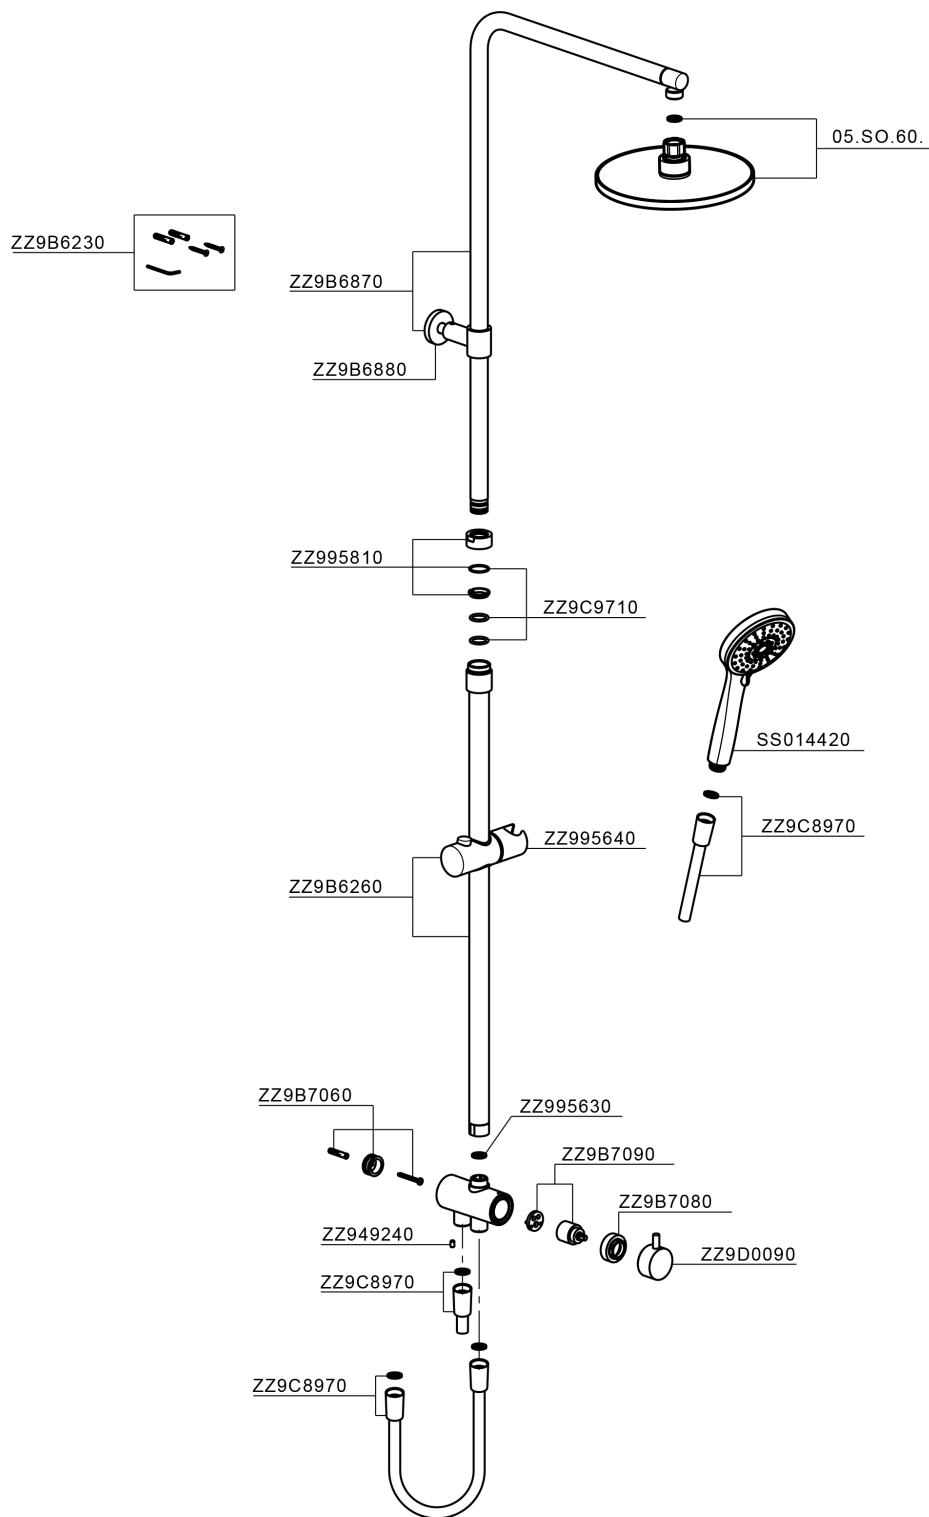

Columna ducha con desviador COLUMNS_SSQ84010

MODELO **SSQ84010**

Columna ducha con desviador, desviador 2 salidas con toma de agua externa, columna telescópica, soporte duchita corredizo, duchita 3 funciones Ø 100 mm ABS, rociador redondo Ø200 mm espesor 11,5 mm de ABS, flexible PVC doble 80-150 cm

ACABADOS DISPONIBLES

21 21 Cromo

CARACTERÍSTICAS

Columna ducha con desviador COLUMNS_SSQ84010

SSQ84010

<https://es.huberitalia.com/columna-ducha-con-desviador-columns-ssq84010>

2026-07-03