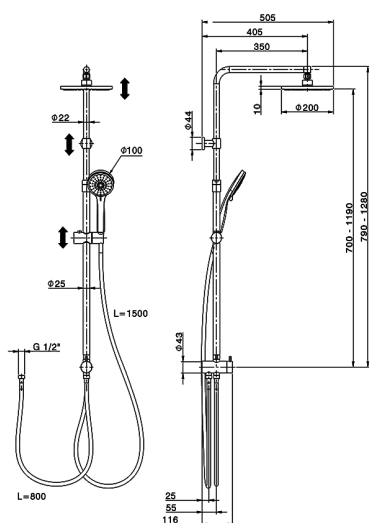

Columna ducha con desviador COLUMNS_SSQ84010

MODELO **SSQ84010**

Columna ducha con desviador, desviador 2 salidas con toma de agua externa, columna telescópica, soporte duchita corredizo, duchita 3 funciones Ø 100 mm ABS, rociador redondo Ø200 mm espesor 11,5 mm de ABS, flexible PVC doble 80-150 cm

ACABADOS DISPONIBLES

21 21 Cromo

CARACTERÍSTICAS

Columna ducha con desviador COLUMNS_SSQ84010

SSQ84010

<https://es.huberitalia.com/columna-ducha-con-desviador-columns-ssq84010>

2026-04-11