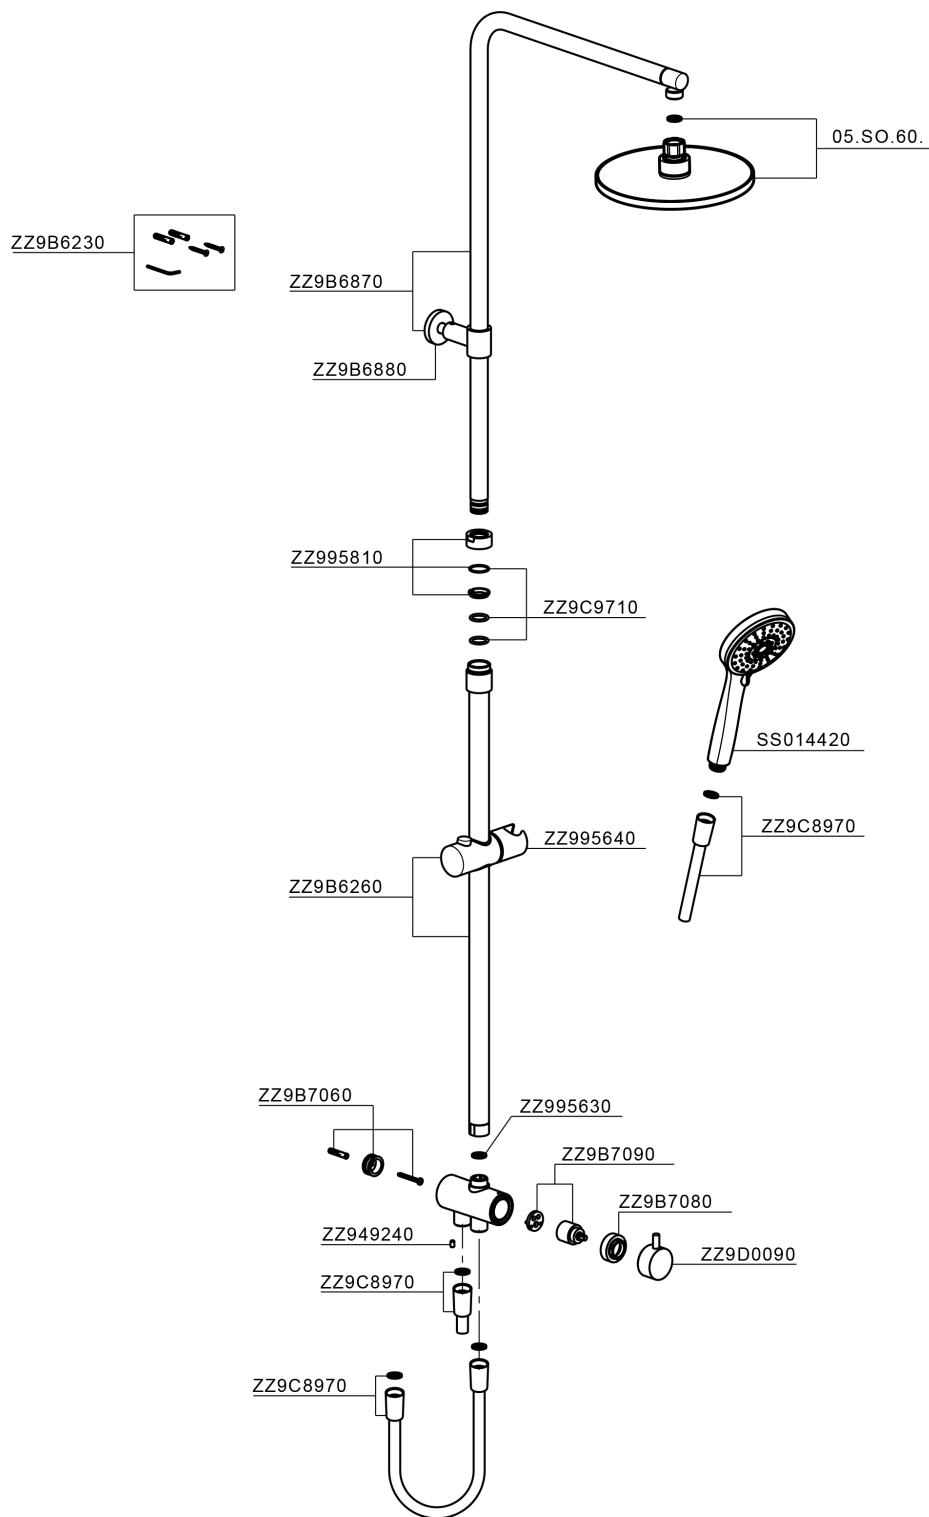

Columna ducha con desviador COLUMNS_SSQ84010

MODELO **SSQ84010**

Columna ducha con desviador, desviador 2 salidas con toma de agua externa, columna telescópica, soporte duchita corredizo, duchita 3 funciones Ø 100 mm ABS, rociador redondo Ø200 mm espesor 11,5 mm de ABS, flexible PVC doble 80-150 cm

ACABADOS DISPONIBLES

21 21 Cromo

CARACTERÍSTICAS

Columna ducha con desviador COLUMNS_SSQ84010

SSQ84010

<https://es.huberitalia.com/columna-ducha-con-desviador-columns-ssq84010>

2026-06-13