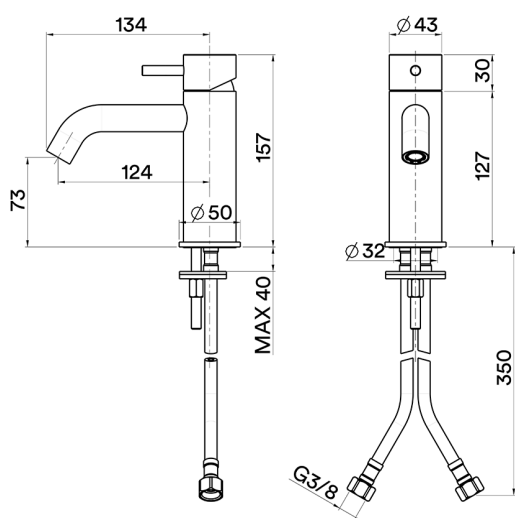

Lavabo monomando LYNOX_LX000544

MODELO **LX000544**

Lavabo monomando, sin desagüe automático, latiguillos acero G.3/8", Inox AISI 316L

ACABADOS DISPONIBLES

D1 D1 Inox Cepillado

CARACTERÍSTICAS

Recambio Cartucho **ZZ99511000**

Cartucho Monomando 30 mm

Lavabo monomando LYNOX_LX000544

LX000544

<https://es.huberitalia.com/lavabo-monomando-lynox-lx000544>

2025-01-30