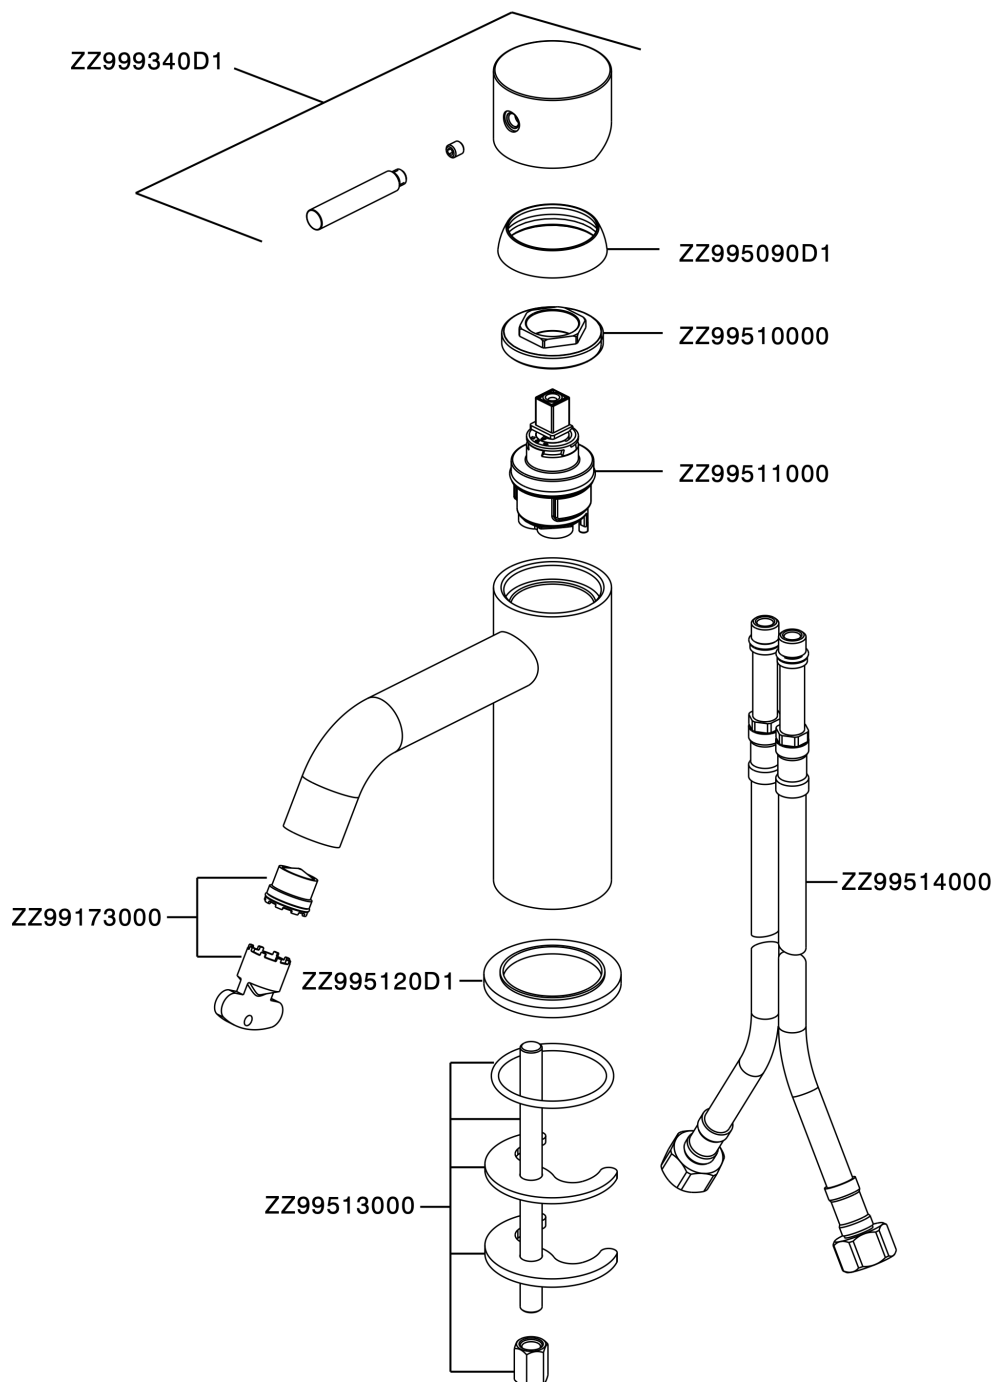

Lavabo monomando LYNOX_LX000544

MODELO **LX000544**

Lavabo monomando, sin desagüe automático, latiguillos acero G.3/8", Inox AISI 316L

ACABADOS DISPONIBLES

D1 D1 Inox Cepillado

CARACTERÍSTICAS

Recambio Cartucho **ZZ99511000**

Cartucho Monomando 30 mm

Lavabo monomando LYNOX_LX000544

LX000544

<https://es.huberitalia.com/lavabo-monomando-lynox-lx000544>

2025-01-30