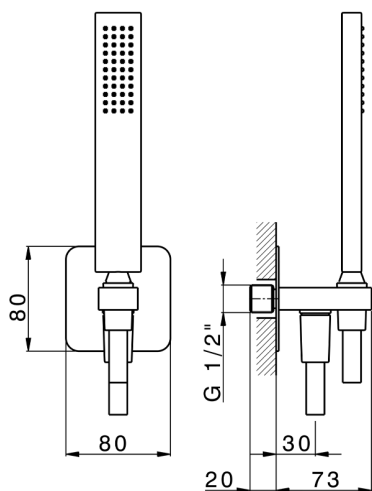

## Conjunto de ducha con toma de agua PUSH&SHOWER\_SS0G5110

MODELO **SS0G5110**

Conjunto de ducha con toma de agua, soporte de ducha mural, teleducha una función 35x15 mm de latón, placa embellecedora 80x80 mm, flexible liso SUPREME 150 cm

### ACABADOS DISPONIBLES

-  **21** 21 Cromo
-  **24** 24 Oro
-  **26** 26 Cobre Viejo
-  **2B** 2B Níquel Brillo
-  **2F** 2F Níquel Cepillado
-  **2W** 2W Oro Cepillado
-  **3W** 3W Brushed Black Titanium
-  **5G** 5G Oro Rosa
-  **40** 40 Negro Mate