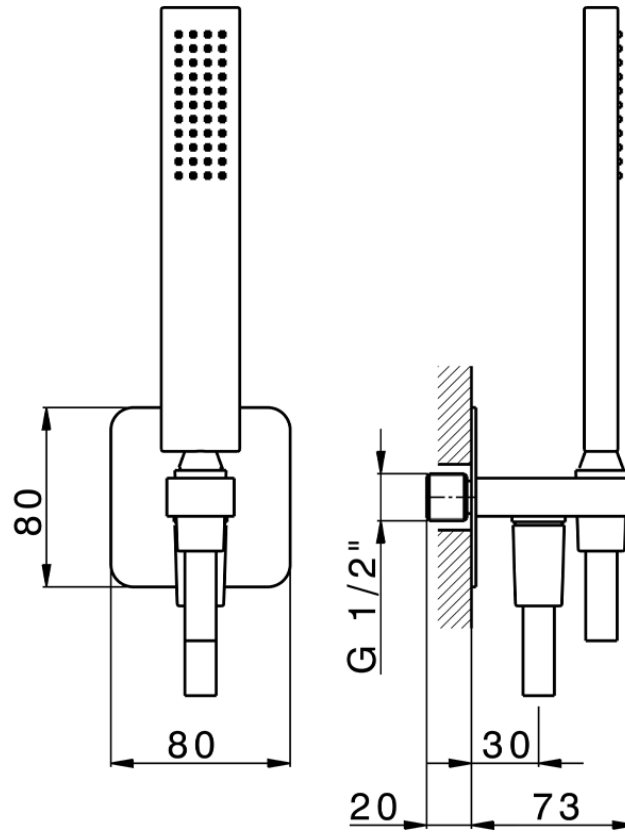

## Conjunto de ducha con toma de agua PUSH&SHOWER\_SS0G5110

SS0G5110

<https://es.huberitalia.com/conjunto-de-ducha-con-toma-de-agua-pushshower-ss0g5110>

2024-09-19