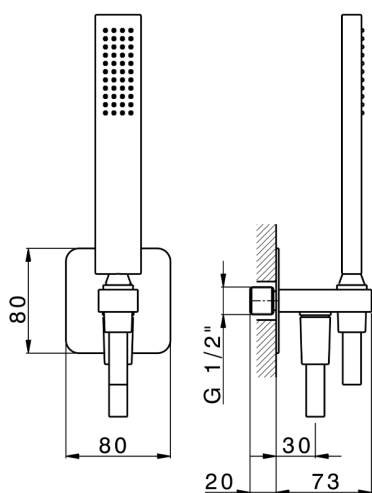

## Conjunto de ducha con toma de agua PUSH&SHOWER\_SS0G5110

MODELO **SS0G5110**

Conjunto de ducha con toma de agua, soporte de ducha mural, teleducha una función 35x15 mm de latón, placa embellecedora 80x80 mm, flexible liso SUPREME 150 cm

### ACABADOS DISPONIBLES

-  **21** 21 Cromo
-  **24** 24 Oro
-  **26** 26 Cobre Viejo
-  **2B** 2B Níquel Brillo
-  **2F** 2F Níquel Cepillado
-  **2W** 2W Oro Cepillado
-  **3W** 3W Brushed Black Titanium
-  **5G** 5G Oro Rosa
-  **40** 40 Negro Mate