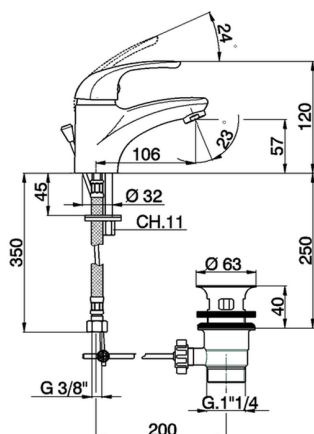

Lavabo monomando NORMA_NM000511

MODELO **NM000511**

Lavabo monomando, con desagüe automático 1" 1/4, latiguillos acero G.3/8"

ACABADOS DISPONIBLES

21 21 Cromo

CARACTERÍSTICAS

Recambio Cartucho **ZZ94034000**

Cartucho Monomando 35 mm

Lavabo monomando NORMA_NM000511