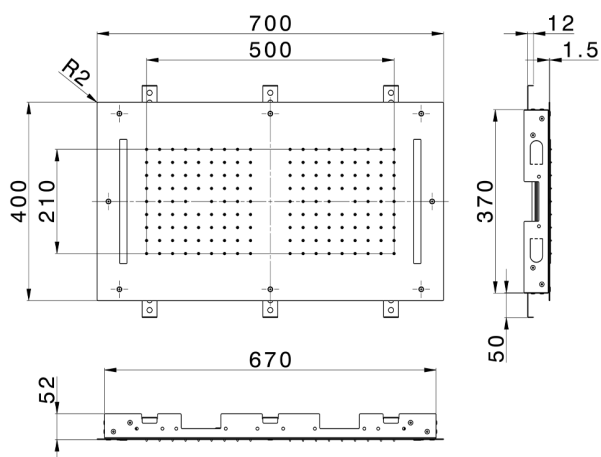

Rociador de techo con cromoterapia 700x400 mm ZEN_ZS1C0115

MODELO **ZS1C0115**

Rociador de techo con cromoterapia 700x400 mm, funciones 2 salidas lluvia y cromoterapia, con teclado empotrado incluido, acero inoxidable AISI 304

ACABADOS DISPONIBLES

- **D1** D1 Inox Cepillado
- **40** 40 Negro Mate
- **4Q** 4Q Blanco Mate
- **5G** 5G Oro Rosa
- **D2** D2 Inox brillo

CARACTERÍSTICAS

2026-05-21