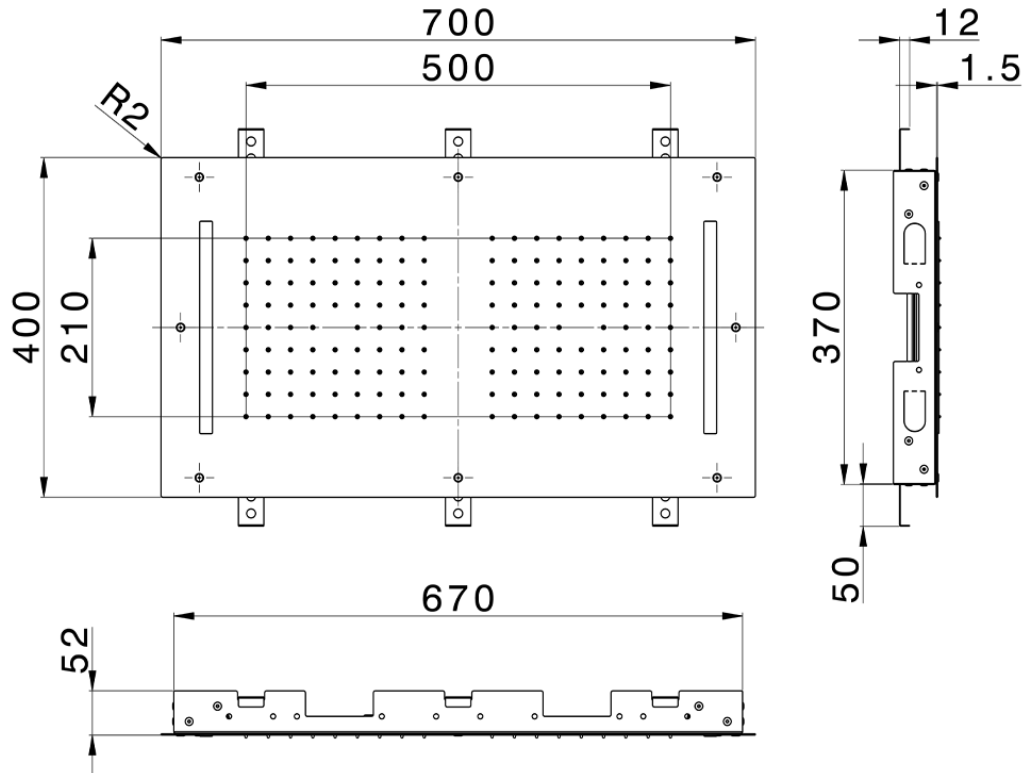

Rociador de techo con cromoterapia 700x400 mm ZEN_ZS1C0115

ZS1C0115

<https://es.huberitalia.com/rociador-de-techo-con-cromoterapia-700x400-mm-zen-zs1c0115>

2026-05-21