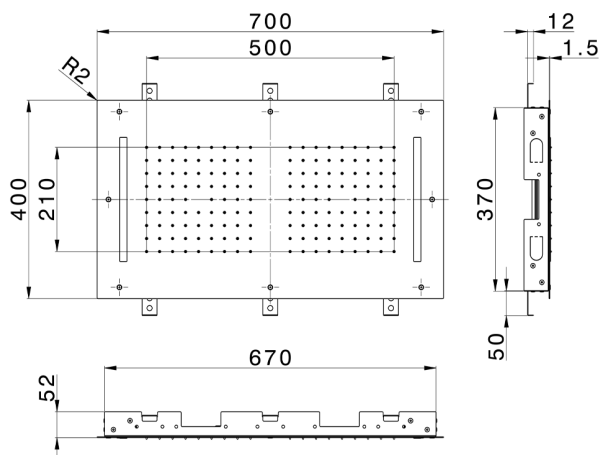

Rociador de techo con cromoterapia 700x400 mm ZEN_ZS1C0115

MODELO **ZS1C0115**

Rociador de techo con cromoterapia 700x400 mm, funciones 2 salidas lluvia y cromoterapia, con teclado empotrado incluido, acero inoxidable AISI 304

ACABADOS DISPONIBLES

-  **D1** D1 Inox Cepillado
-  **40** 40 Negro Mate
-  **4Q** 4Q Blanco Mate
-  **5G** 5G Oro Rosa
-  **D2** D2 Inox brillo

CARACTERÍSTICAS

2026-06-15