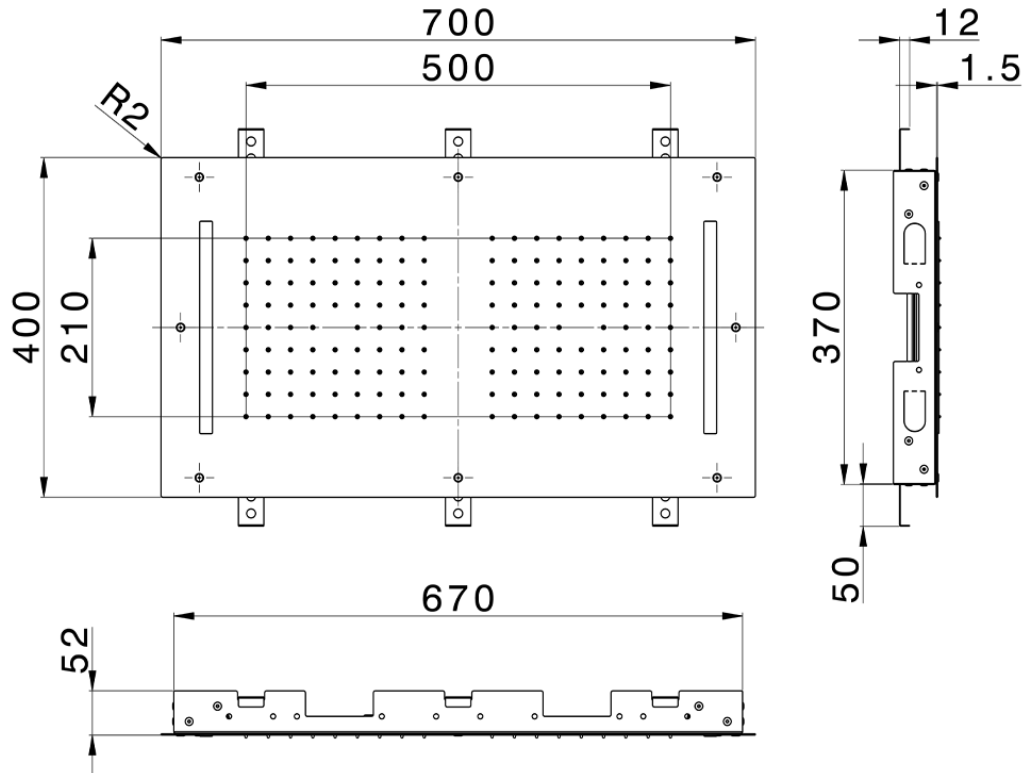

Rociador de techo con cromoterapia 700x400 mm ZEN\_ZS1C0115

ZS1C0115

<https://es.huberitalia.com/rociador-de-techo-con-cromoterapia-700x400-mm-zen-zs1c0115>

2026-05-21